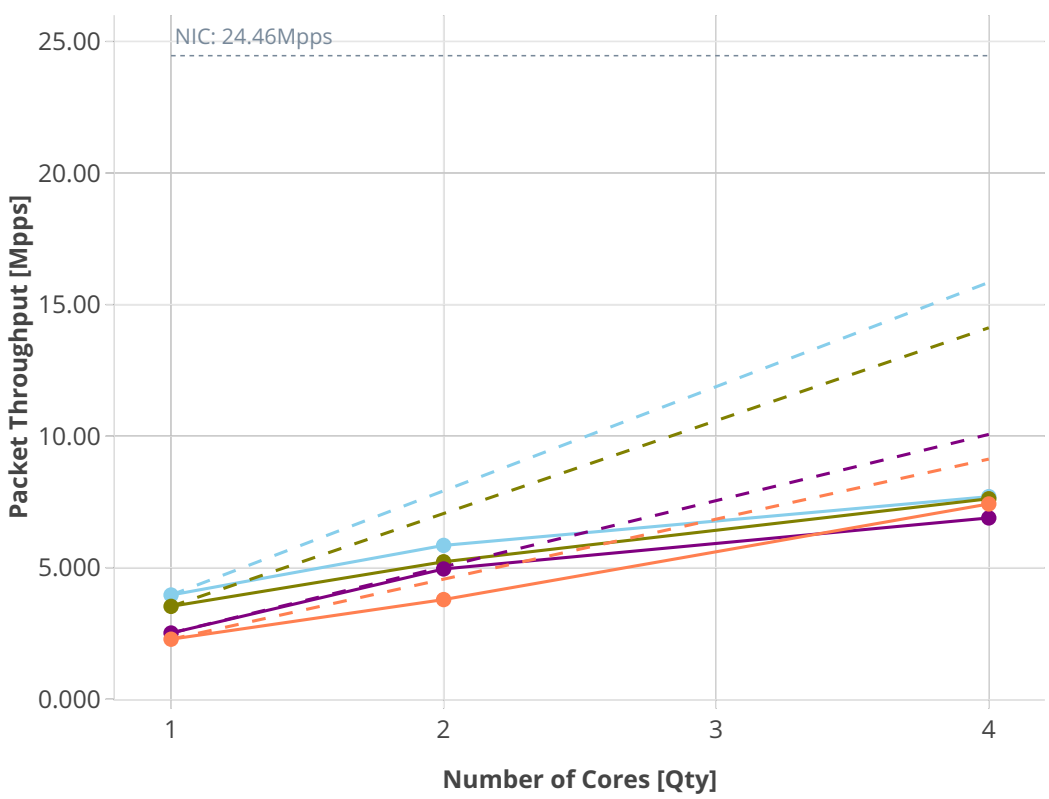

Speedup Multi-core: 3n-tsh-x5

20-64b-tp4-tunnel-base-scale-4xgbe-ndr

- Perfect
- Measured
- ... Limit
- ethip4vxlan-l2xcbase
- ethip4vxlan-l2bdbasemaclrn
- dot1q--ethip4vxlan-l2bdscale1l2bd1vlan1vxlan
- dot1q--ethip4vxlan-l2bdscale100l2bd100vlan100vxlan