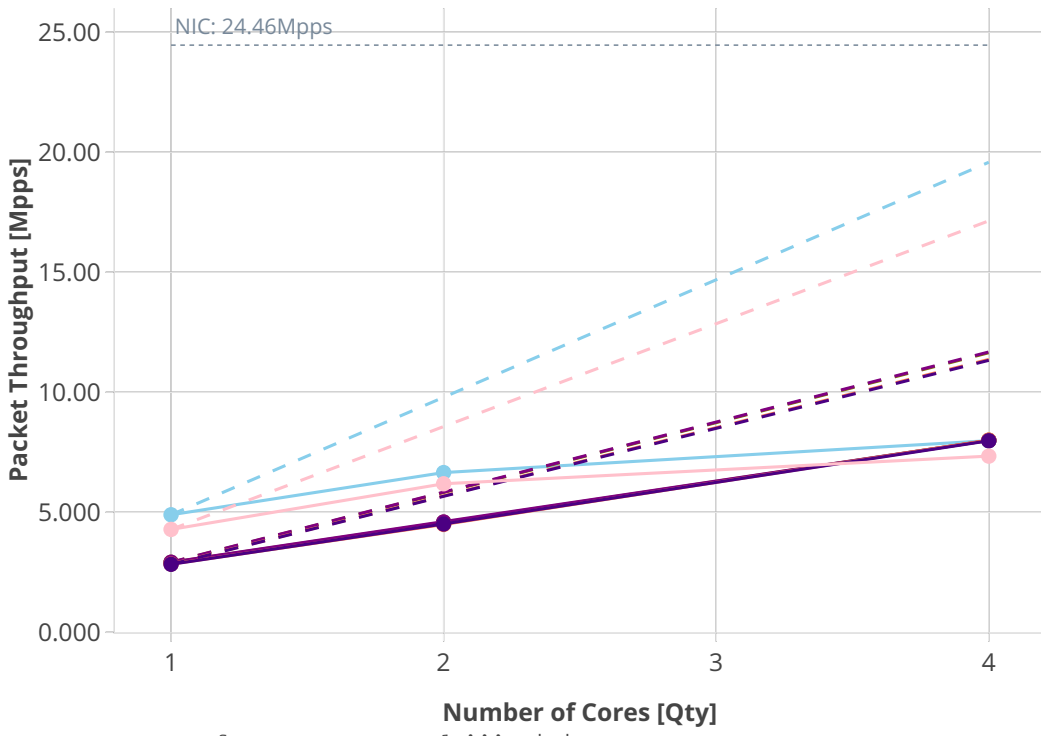

Speedup Multi-core: 3n-tsh-x520

64b-features-ip4-routing-base-ixgbe-pc

- ethip4-ip4base
- ethip4udp-ip4base-iacl50sf-10kflows
- ethip4udp-ip4base-iacl50sl-10kflows
- ethip4udp-ip4base-oacl50sf-10kflows
- ethip4udp-ip4base-oacl50sl-10kflows
- ethip4udp-ip4base-nat44