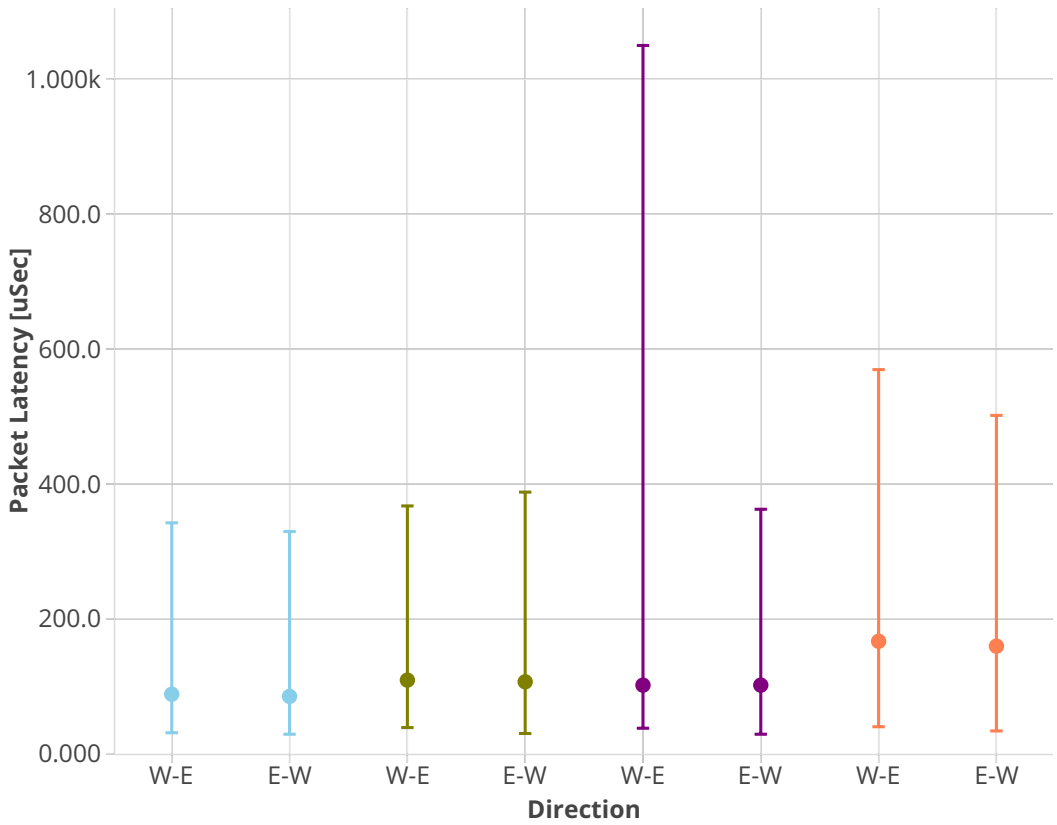

Latency: 3n-tsh-x520-64b-

44Eip4vxlri-base-xgoe-nr-lat

- ethip4vlan-l2xcbase
- ethip4vlan-l2bdbasemaclrn
- dot1q--ethip4vlan-l2bdscale1l2bd1vlan1vxlan
- dot1q--ethip4vlan-l2bdscale100l2bd100vlan100vxlan