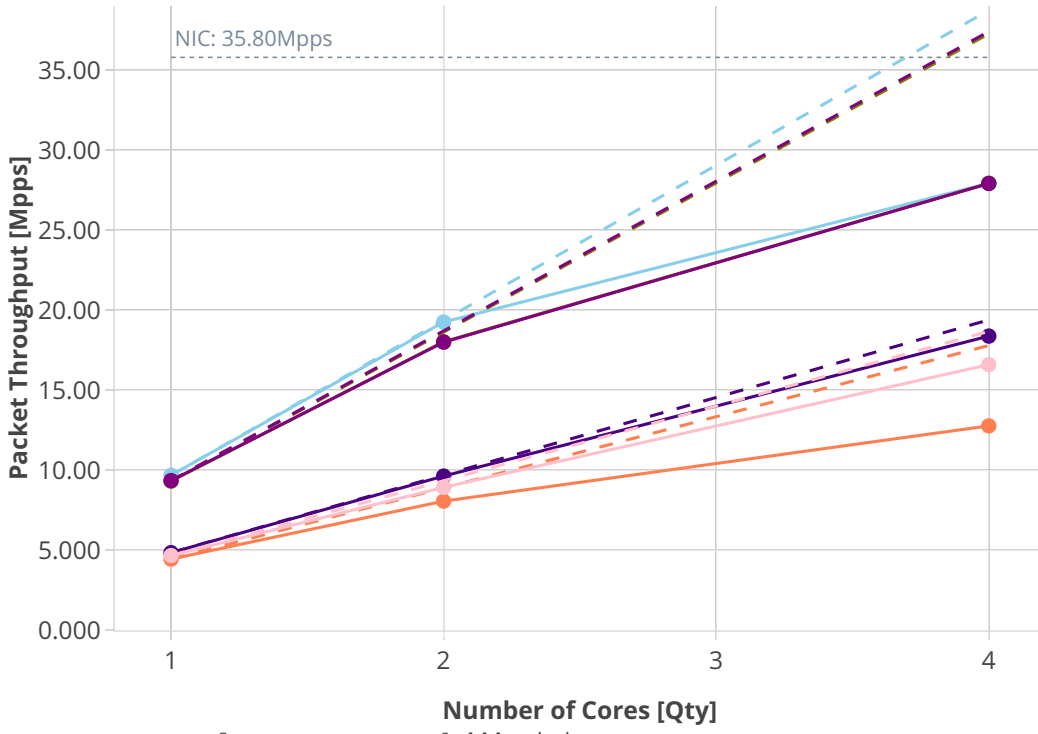

Speedup Multi-core: 3n-skx-xxv

710780-srv6-ip-routing-base-i40e.pdf

-- Perfect — Measured ... Limit

- ethip6ip6-ip6base-srv6enc1sid
- ethip6srhip6-ip6base-srv6enc2sids
- ethip6srhip6-ip6base-srv6enc2sids-nodecaps
- ethip6srhip6-ip6base-srv6proxy-dyn
- ethip6srhip6-ip6base-srv6proxy-masq
- ethip6srhip6-ip6base-srv6proxy-stat