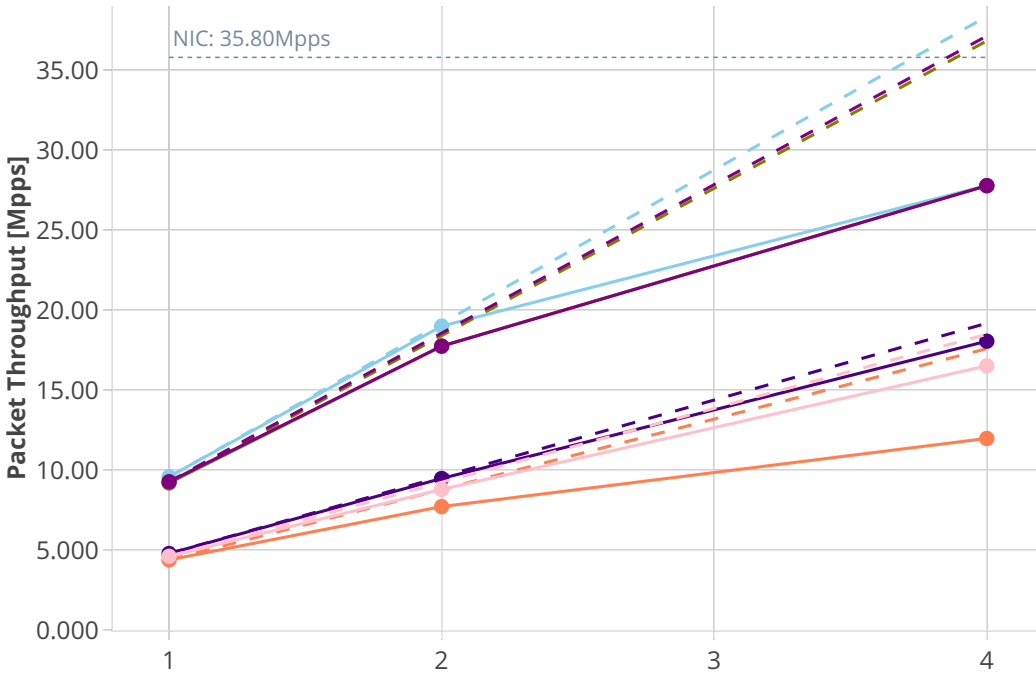

Speedup Multi-core: 3n-skx-xxv

- Perfect — Measured ... Limit
- ethip6ip6-ip6base-srv6enc1sid
 - ethip6srhip6-ip6base-srv6enc2sids
 - ethip6srhip6-ip6base-srv6enc2sids-nodecaps
 - ethip6srhip6-ip6base-srv6proxy-dyn
 - ethip6srhip6-ip6base-srv6proxy-masq
 - ethip6srhip6-ip6base-srv6proxy-stat