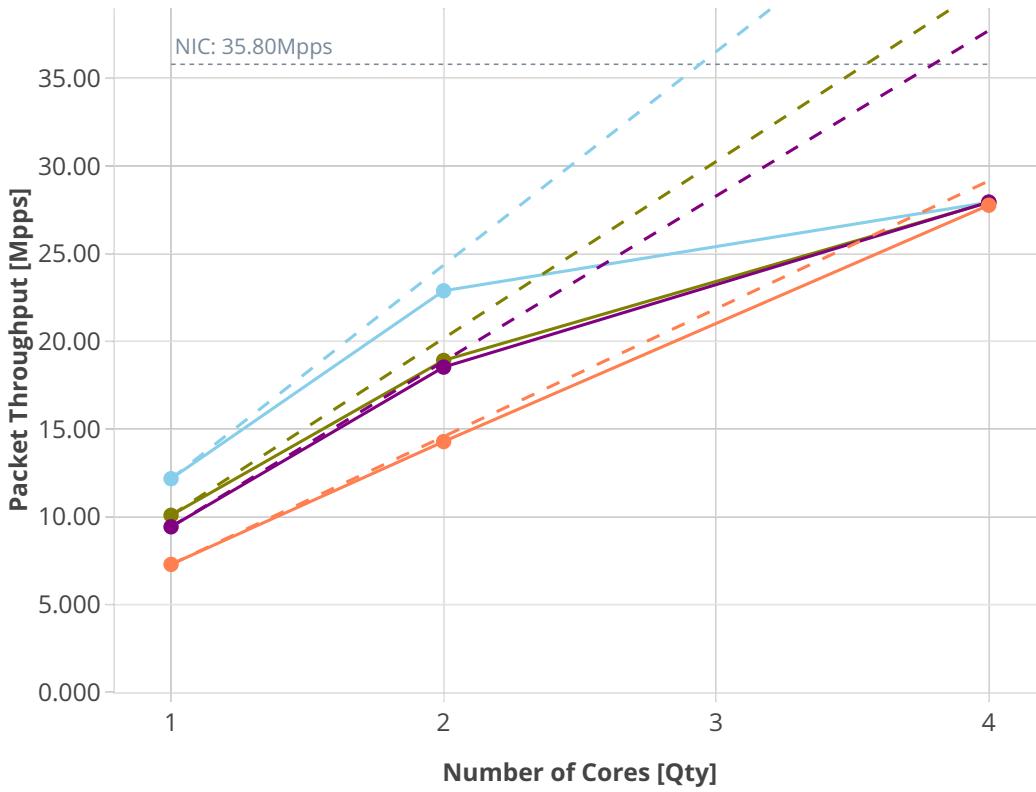

# Speedup Multi-core: 3n-skx-xxv

710-64b-ip4-tunnel-base-scale-i40e.pdf

-- Perfect — Measured ... Limit

—●— ethip4vxlan-l2xcbase

—●— ethip4vxlan-l2bdbasemaclrn

—●— dot1q--ethip4vxlan-l2bdscale1l2bd1vlan1vxlan

—●— dot1q--ethip4vxlan-l2bdscale100l2bd100vlan100vxlan