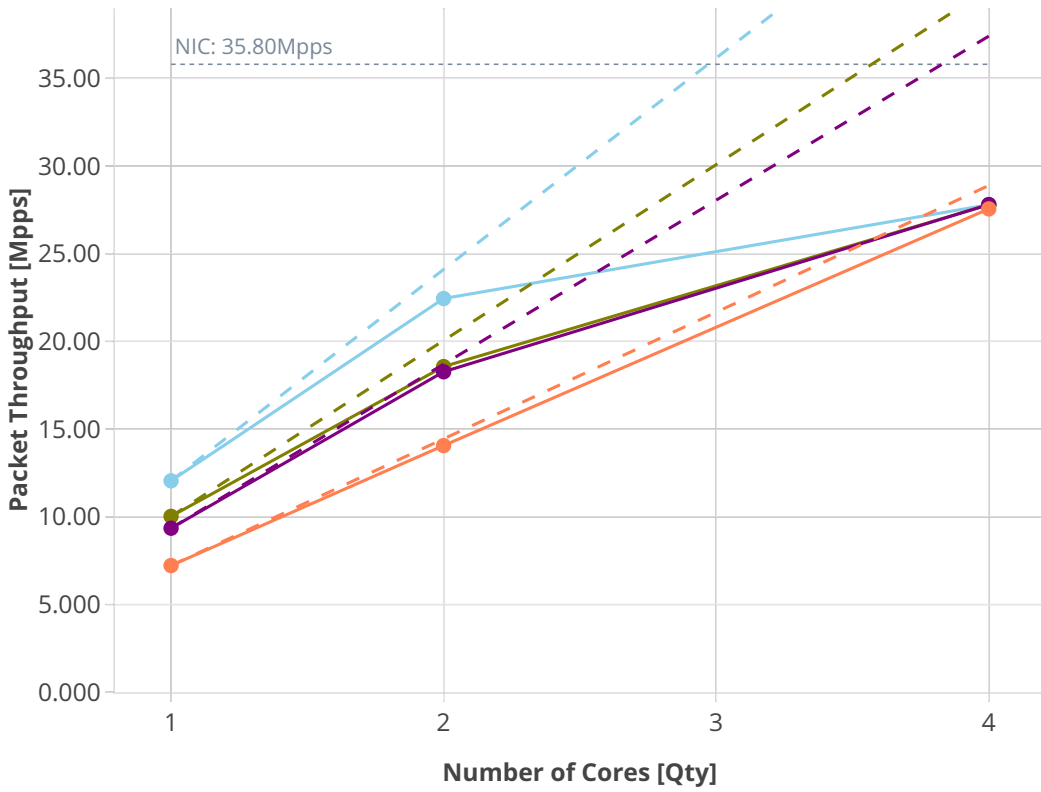

Speedup Multi-core: 3n-skx-xxv

710-64b-ip4-tunnel-base-scale-i40e-ndr

-- Perfect — Measured ... Limit

- ethip4vxlan-l2xcbase
- ethip4vxlan-l2bdbasemaclrn
- dot1q--ethip4vxlan-l2bdscale1l2bd1vlan1vxlan
- dot1q--ethip4vxlan-l2bdscale100l2bd100vlan100vxlan