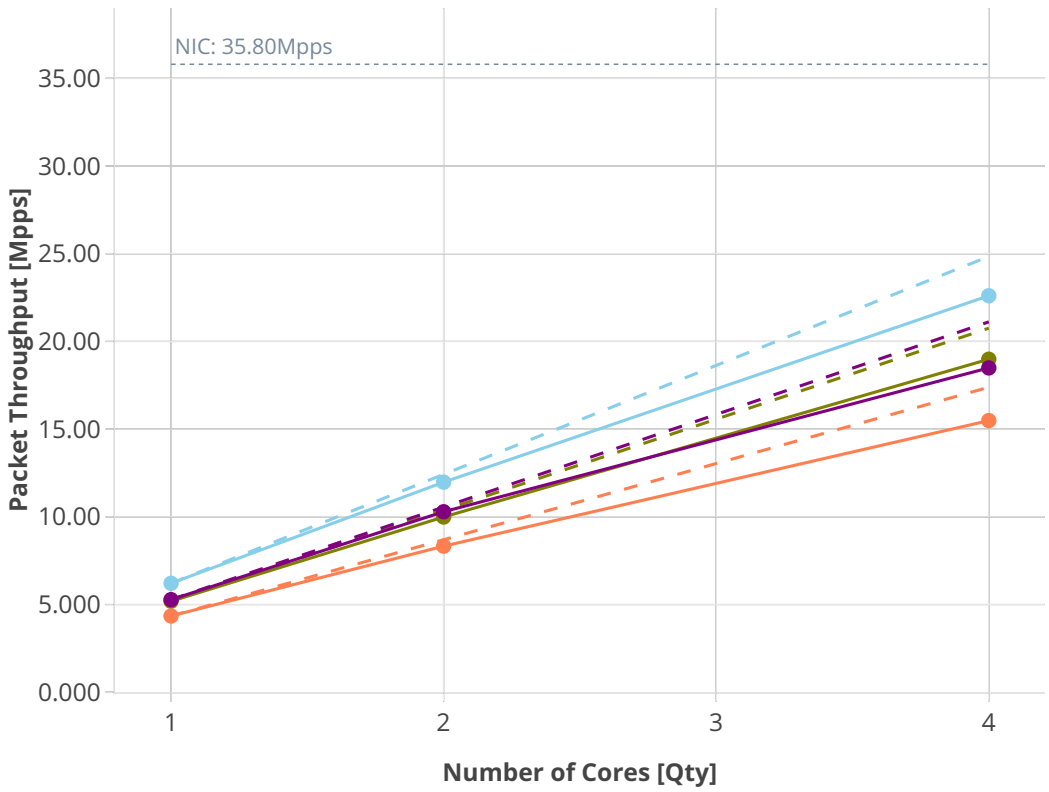

Speedup Multi-core: 3n-skx-x71

- 1lbvplacp-dot1q-l2xcbase-eth-2vhostvr1024-1vm
- 1lbvplacp-dot1q-l2bdbasemaclrn-eth-2vhostvr1024-1vm
- 2lbvplacp-dot1q-l2xcbase-eth-2vhostvr1024-1vm
- 2lbvplacp-dot1q-l2bdbasemaclrn-eth-2vhostvr1024-1vm