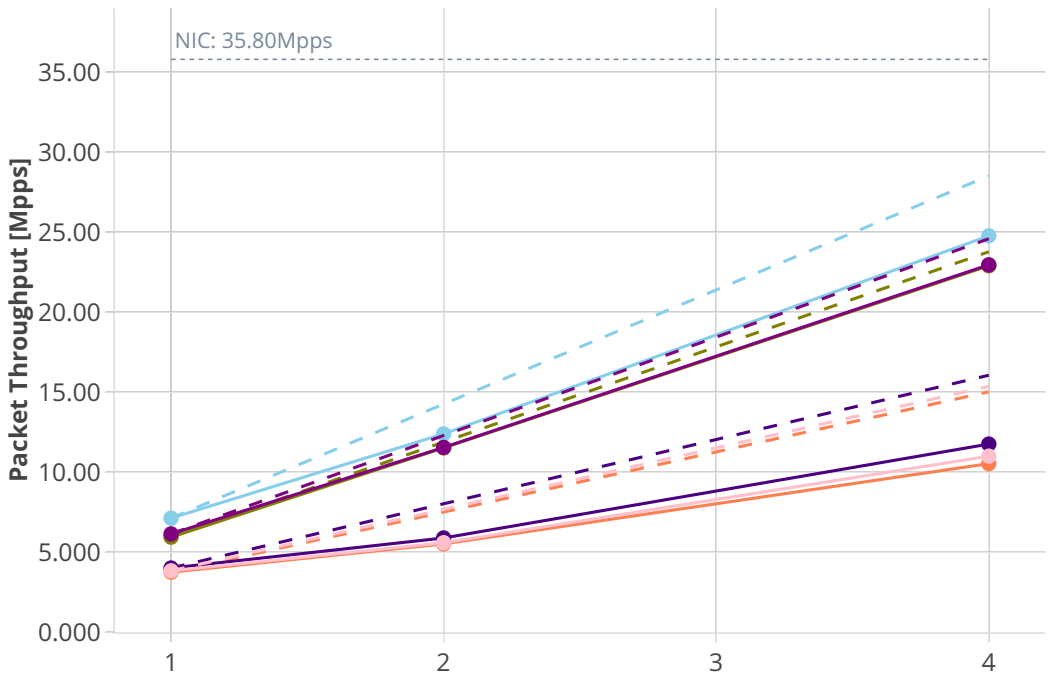

Speedup Multi-core: 3n-hsw-xf

- Perfect — Measured ... Limit
- ethip6ip6-ip6base-srv6enc1sid
 - ethip6srhip6-ip6base-srv6enc2sids
 - ethip6srhip6-ip6base-srv6enc2sids-nodecaps
 - ethip6srhip6-ip6base-srv6proxy-dyn
 - ethip6srhip6-ip6base-srv6proxy-masq
 - ethip6srhip6-ip6base-srv6proxy-stat