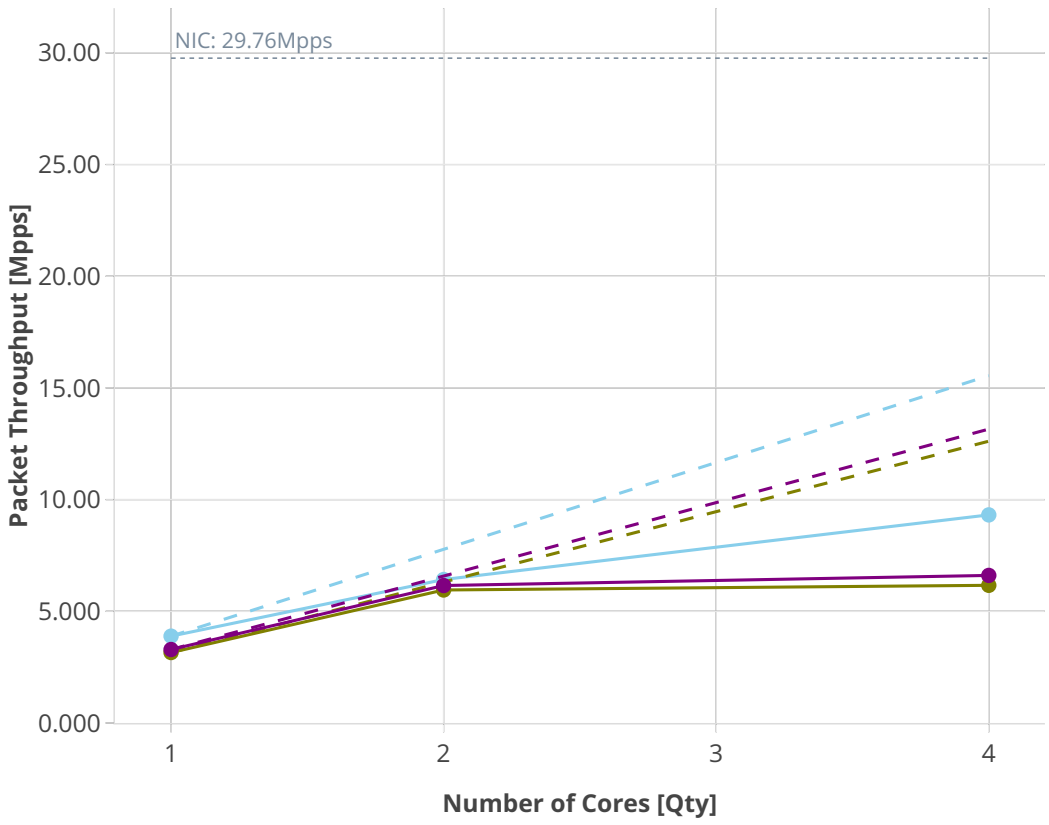

Speedup Multi-core: 3n-dnv-x553

-- Perfect — Measured ... Limit

- ethip6ip6-ip6base-srv6enc1sid
- ethip6srhip6-ip6base-srv6enc2sids
- ethip6srhip6-ip6base-srv6enc2sids-nodecaps