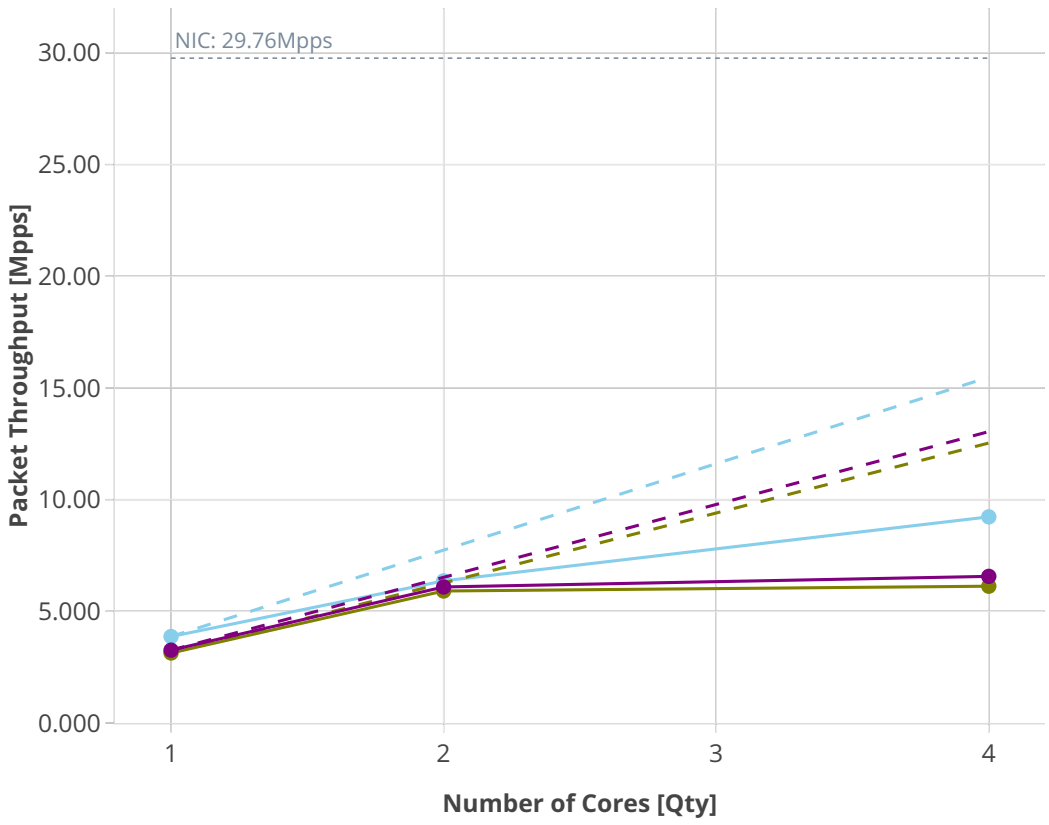

Speedup Multi-core: 3n-dnv-x553

-- Perfect — Measured ... Limit

- ethip6ip6-ip6base-srv6enc1sid
- ethip6srhip6-ip6base-srv6enc2sids
- ethip6srhip6-ip6base-srv6enc2sids-nodecaps