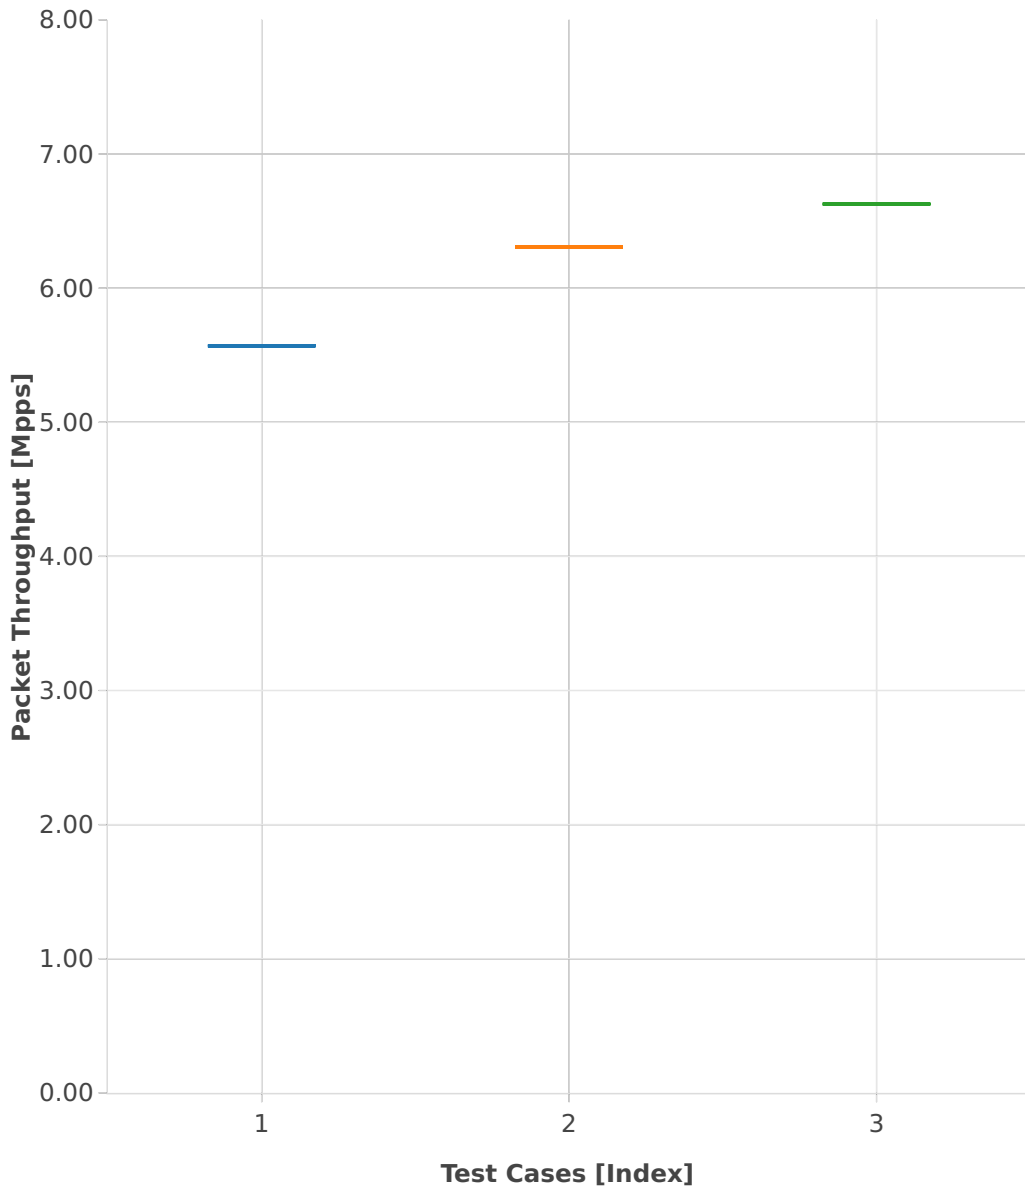

### Throughput: vts-3n-hsw-x520-114b-2t2c-ndr

- 1. (01 run) ethip4vxlan-l2bdbasemaclrn-eth-iacldstbase-aclpermit-2vh
- 2. (01 run) ethip4vxlan-l2bdbasemaclrn-eth-iacldstbase-aclpermitrefle
- 3. (01 run) ethip4vxlan-l2bdbasemaclrn-eth-iacldstbase-noacl-2vhostv