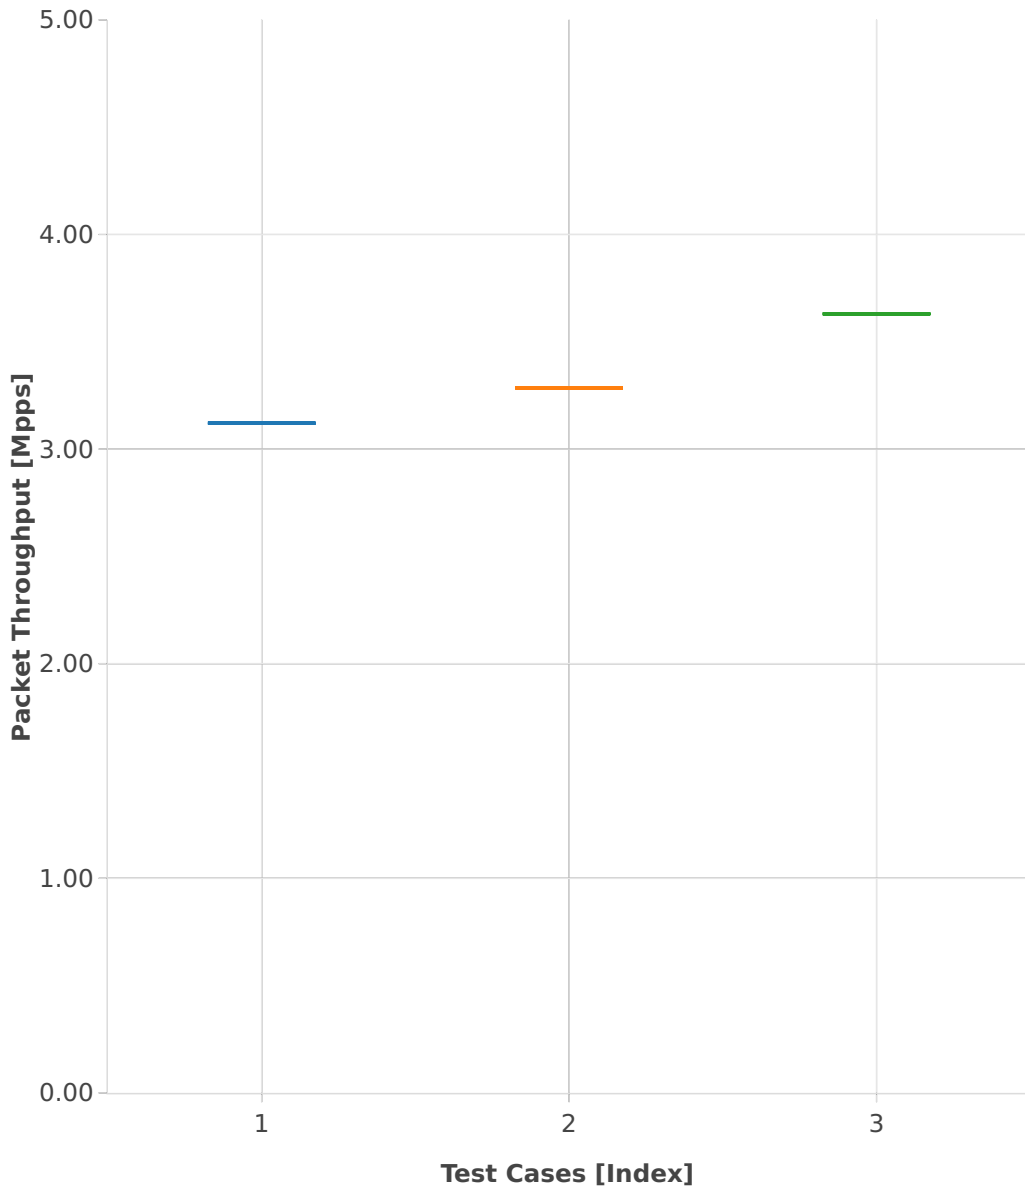

Throughput: vts-3n-hsw-x520-114b-1t1c-ndr

- 1. (01 run) ethip4vlan-l2bdbasemaclrn-eth-iacldstbase-aclpermit-2vh
- 2. (01 run) ethip4vlan-l2bdbasemaclrn-eth-iacldstbase-aclpermitrefle
- 3. (01 run) ethip4vlan-l2bdbasemaclrn-eth-iacldstbase-noacl-2vhostv