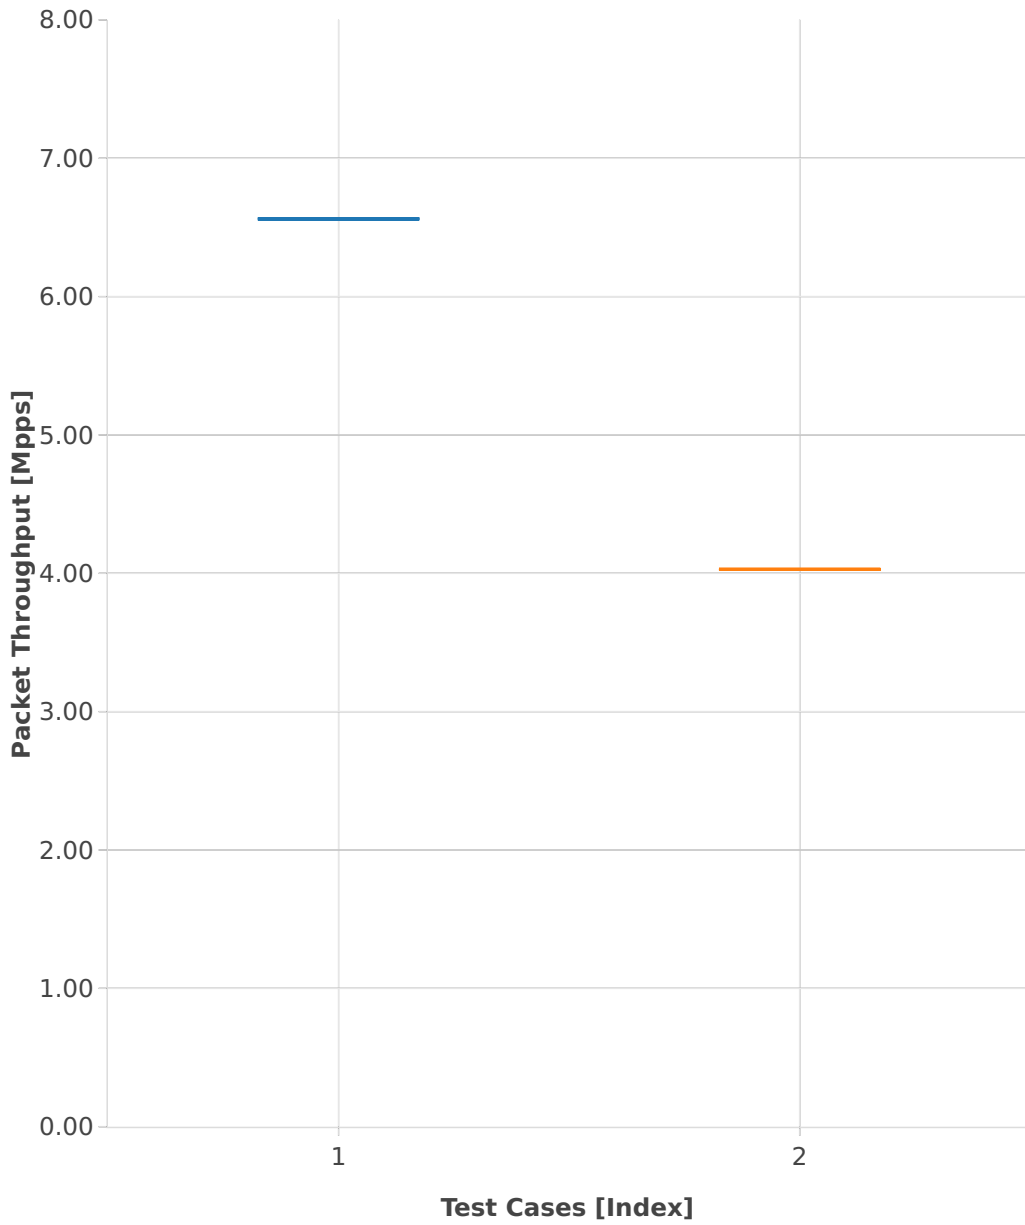

Throughput: vhost-ip4-3n-skx-x710-64b-2t1c-base_and_scale-ndr

- 1. (01 run) ethip4-ip4base-eth-2vhostvr1024-1vm
- 2. (01 run) ethip4-ip4base-eth-4vhostvr1024-2vm