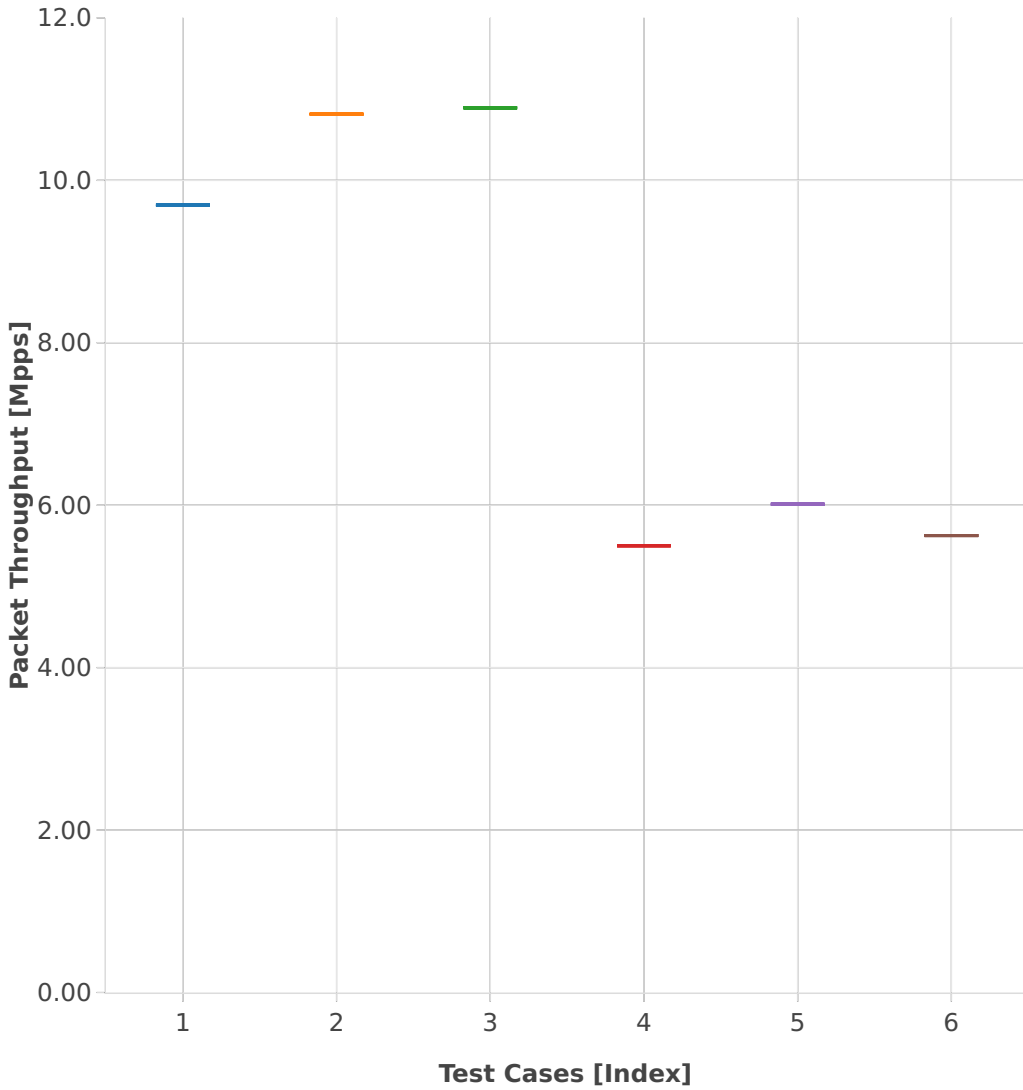

Throughput: srv6-3n-hsw-x520-78b-2t2c-features-ndr

- 1. (01 run) ethip6ip6-ip6base-srv6enc1sid
- 2. (01 run) ethip6srhip6-ip6base-srv6enc2sids
- 3. (01 run) ethip6srhip6-ip6base-srv6enc2sids-nodcaps
- 4. (01 run) ethip6srhip6-ip6base-srv6proxy-dyn
- 5. (01 run) ethip6srhip6-ip6base-srv6proxy-masq
- 6. (01 run) ethip6srhip6-ip6base-srv6proxy-stat