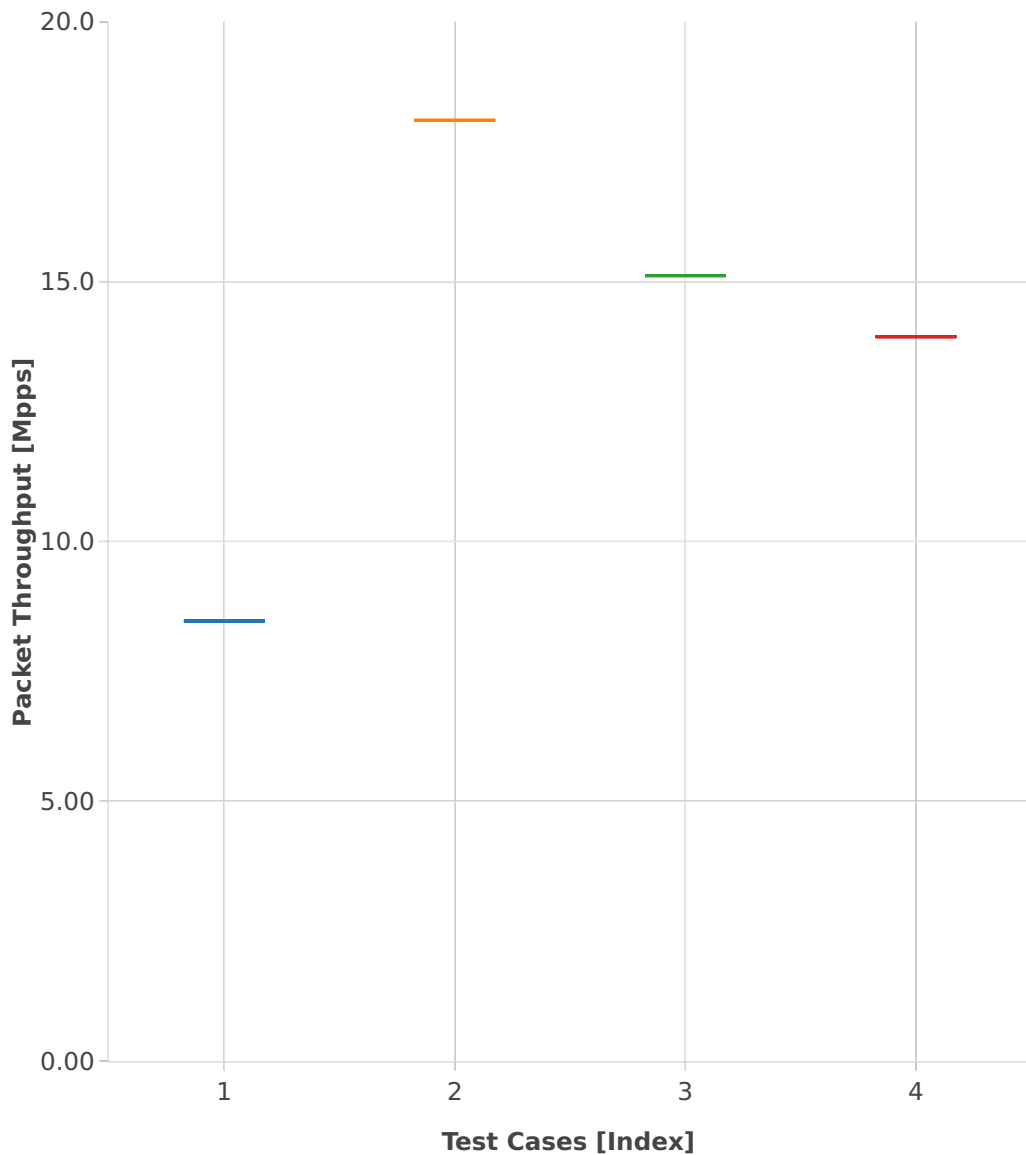

# Throughput: ip4tun-3n-skx-x710-64b-4t2c-base\_and\_scale-ndr

- 1. (01 run) ethip4lispip4-ip4base
- 2. (01 run) dot1q--ethip4vxlan-l2bdscale1l2bd1vlan1vxlan
- 3. (01 run) dot1q--ethip4vxlan-l2bdscale10l2bd10vlan10vxlan
- 4. (01 run) dot1q--ethip4vxlan-l2bdscale100l2bd100vlan100vxlan