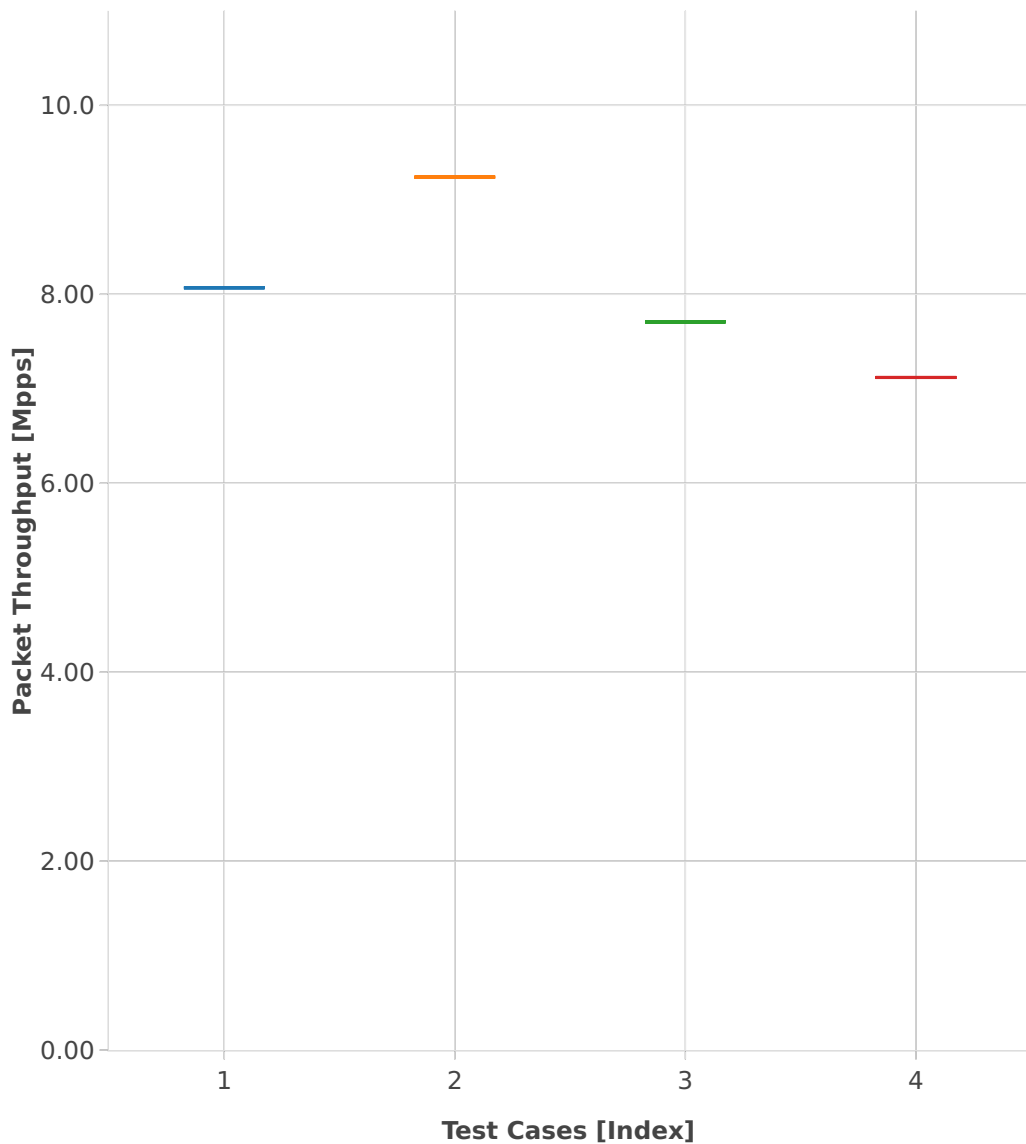

# Throughput: ip4tun-3n-skx-x710-64b-2t1c-base\_and\_scale-pdr

- 1. (01 run) ethip4lipip4-ip4base
- 2. (01 run) dot1q--ethip4vxlan-l2bdscale1l2bd1vlan1vxlan
- 3. (01 run) dot1q--ethip4vxlan-l2bdscale10l2bd10vlan10vxlan
- 4. (01 run) dot1q--ethip4vxlan-l2bdscale100l2bd100vlan100vxlan