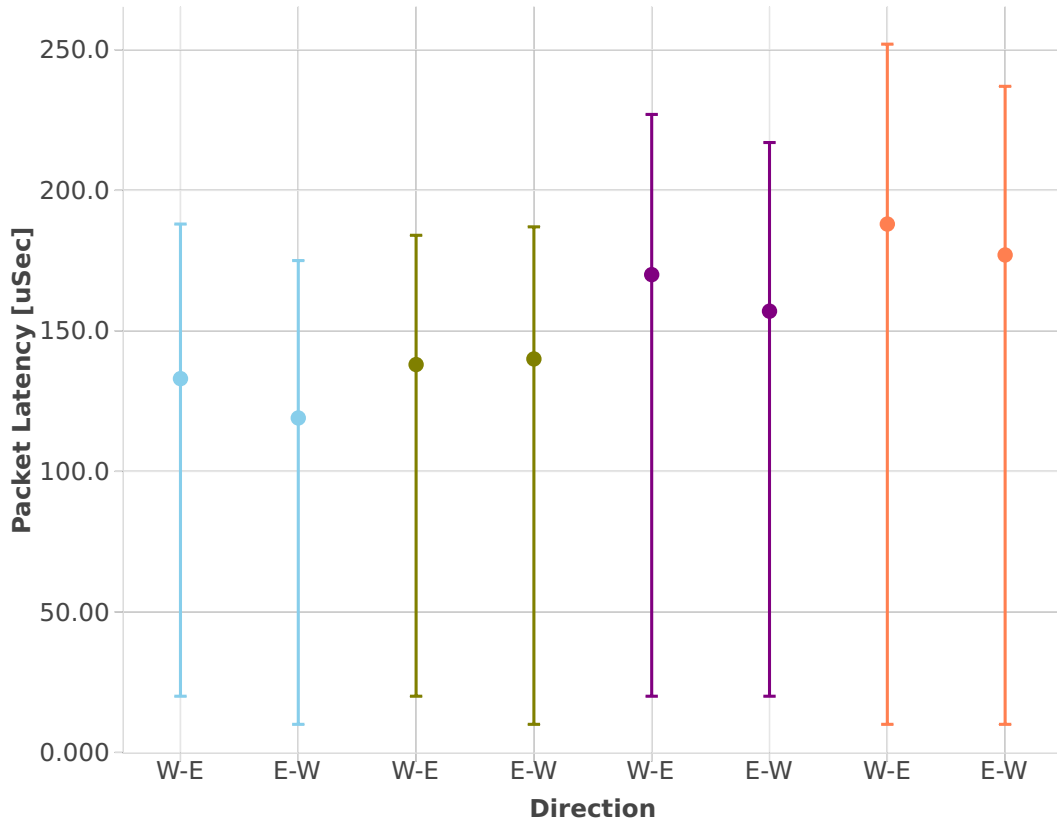

# Latency: ip4tun-3n-skx-x710-64b-2t1c-base\_and\_scale-ndr

- ethip4lispip4-ip4base
- dot1q--ethip4vxlan-l2bdscale1l2bd1vlan1vxlan
- dot1q--ethip4vxlan-l2bdscale10l2bd10vlan10vxlan
- dot1q--ethip4vxlan-l2bdscale100l2bd100vlan100vxlan