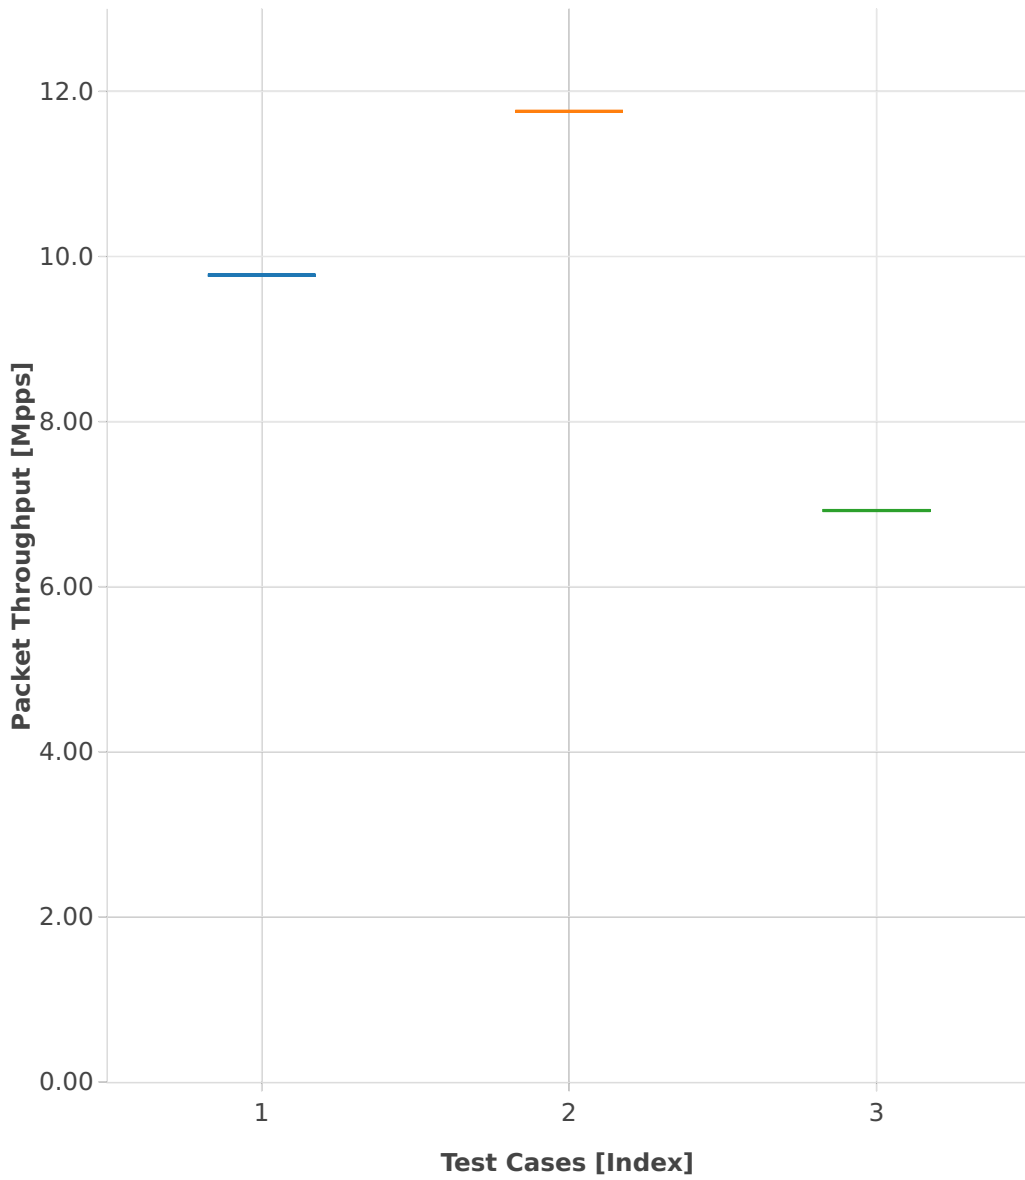

Throughput: ip4tun-3n-skx-x710-64b-2t1c-base_and_features-ndr

- 1. (01 run) ethip4vxlan-l2bdbasemaclrn
- 2. (01 run) ethip4vxlan-l2xcbase
- 3. (01 run) ethip4lispip6-ip4base