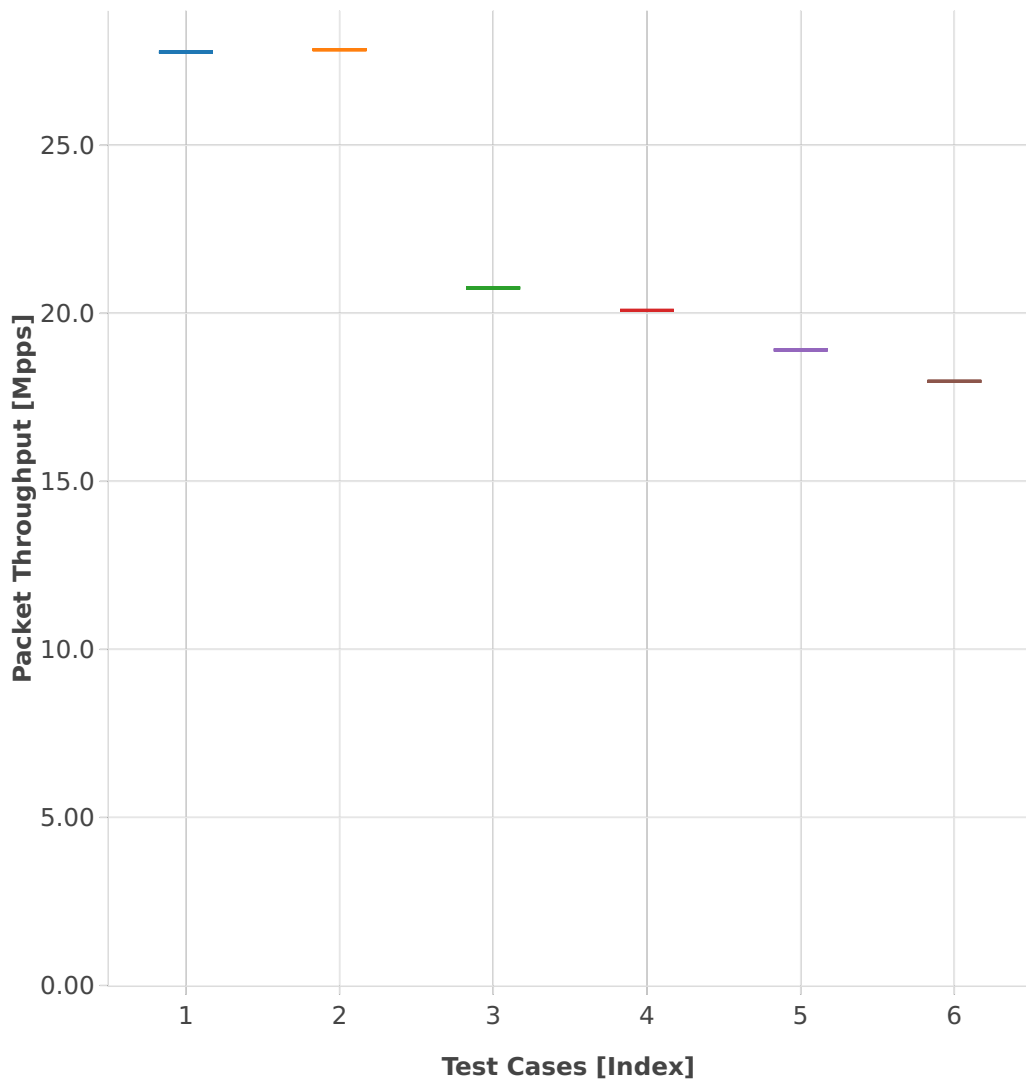

Throughput: ip4-3n-skx-x710-64b-4t2c-features-nat44-ndr

- 1. (01 run) ethip4-ip4base
- 2. (01 run) dot1q-ip4base
- 3. (01 run) ethip4udp-ip4scale10-udpsrcscale15-nat44
- 4. (01 run) ethip4udp-ip4scale100-udpsrcscale15-nat44
- 5. (01 run) ethip4udp-ip4scale1000-udpsrcscale15-nat44
- 6. (01 run) ethip4udp-ip4scale2000-udpsrcscale15-nat44