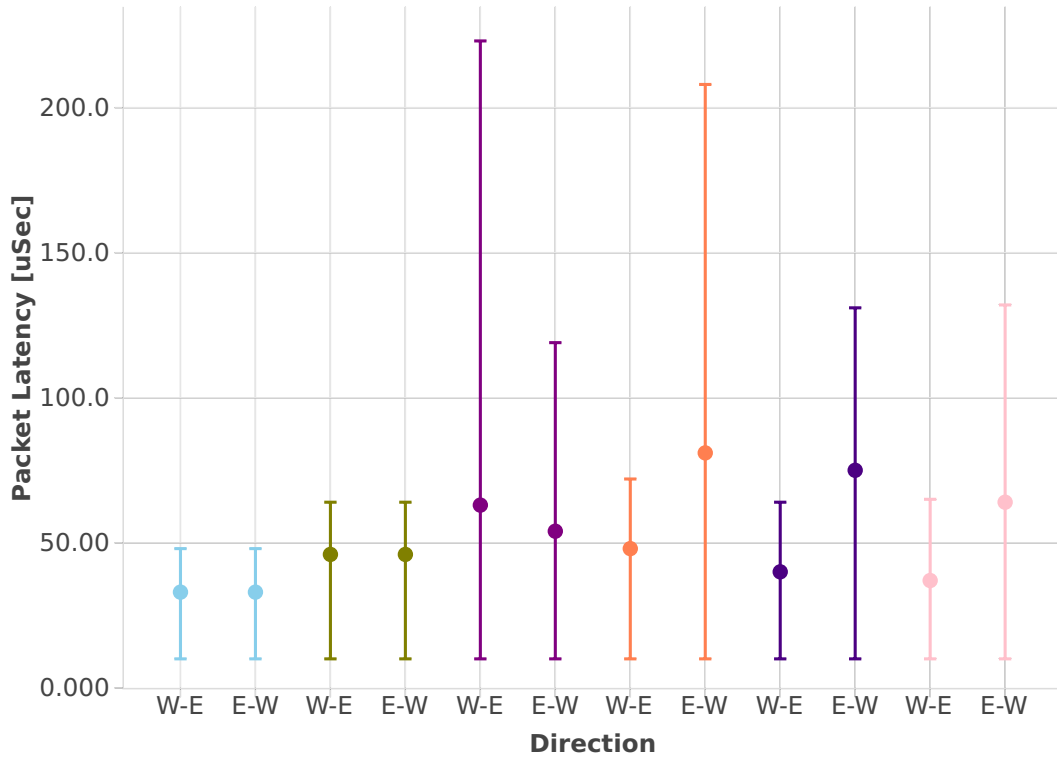

# Latency: ip4-3n-skx-x710-64b-4t2c-features-nat44-ndr

- ethip4-ip4base
- dot1q-ip4base
- ethip4udp-ip4scale10-udpsrcscale15-nat44
- ethip4udp-ip4scale100-udpsrcscale15-nat44
- ethip4udp-ip4scale1000-udpsrcscale15-nat44
- ethip4udp-ip4scale2000-udpsrcscale15-nat44