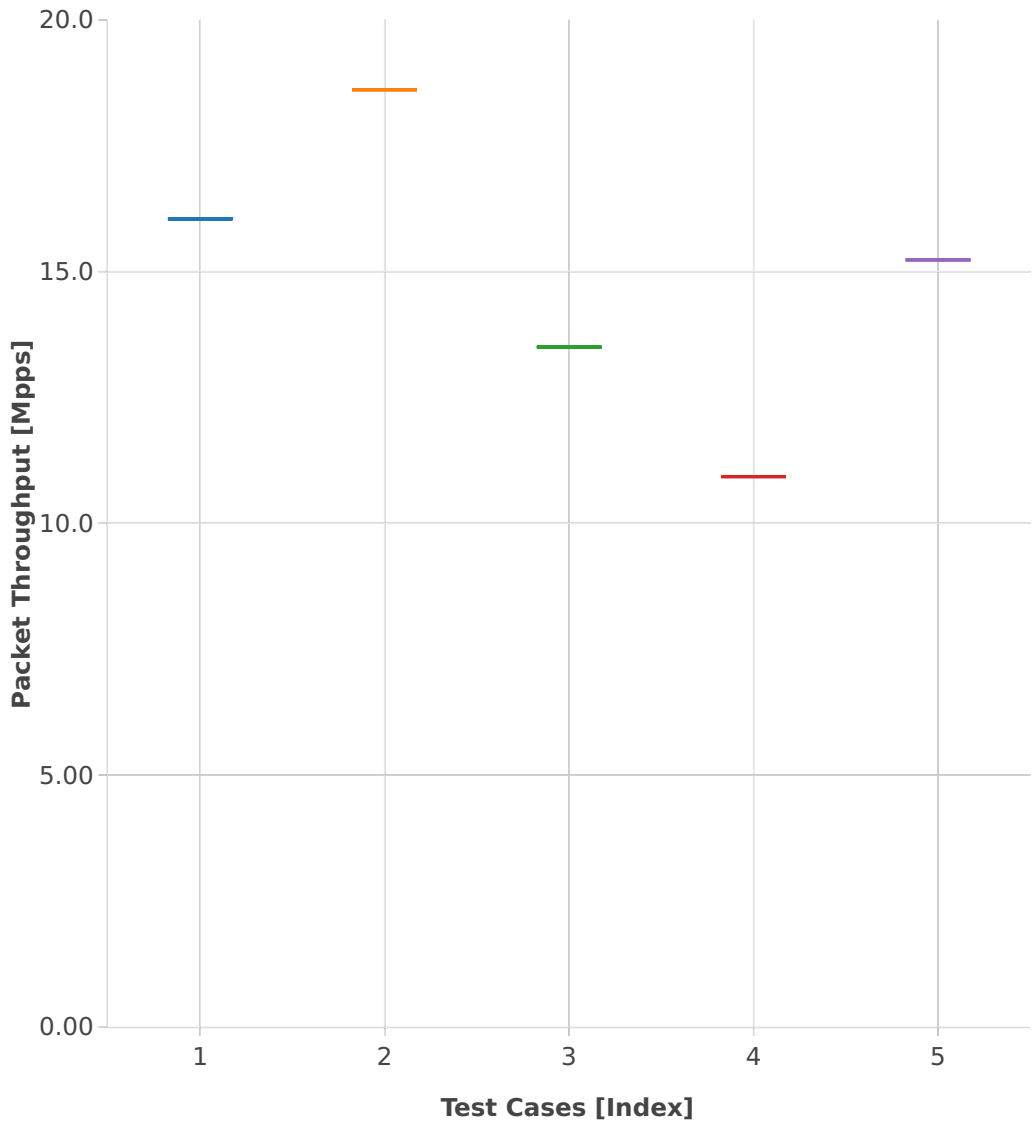

Throughput: ip4-3n-skx-x710-64b-2t1c-features-pdr

- 1. (01 run) dot1q-ip4base
- 2. (01 run) ethip4-ip4base
- 3. (01 run) ethip4udp-ip4base-nat44
- 4. (01 run) ethip4-ip4base-ipolicemarkbase
- 5. (01 run) ethip4-ip4base-copwhtlistbase