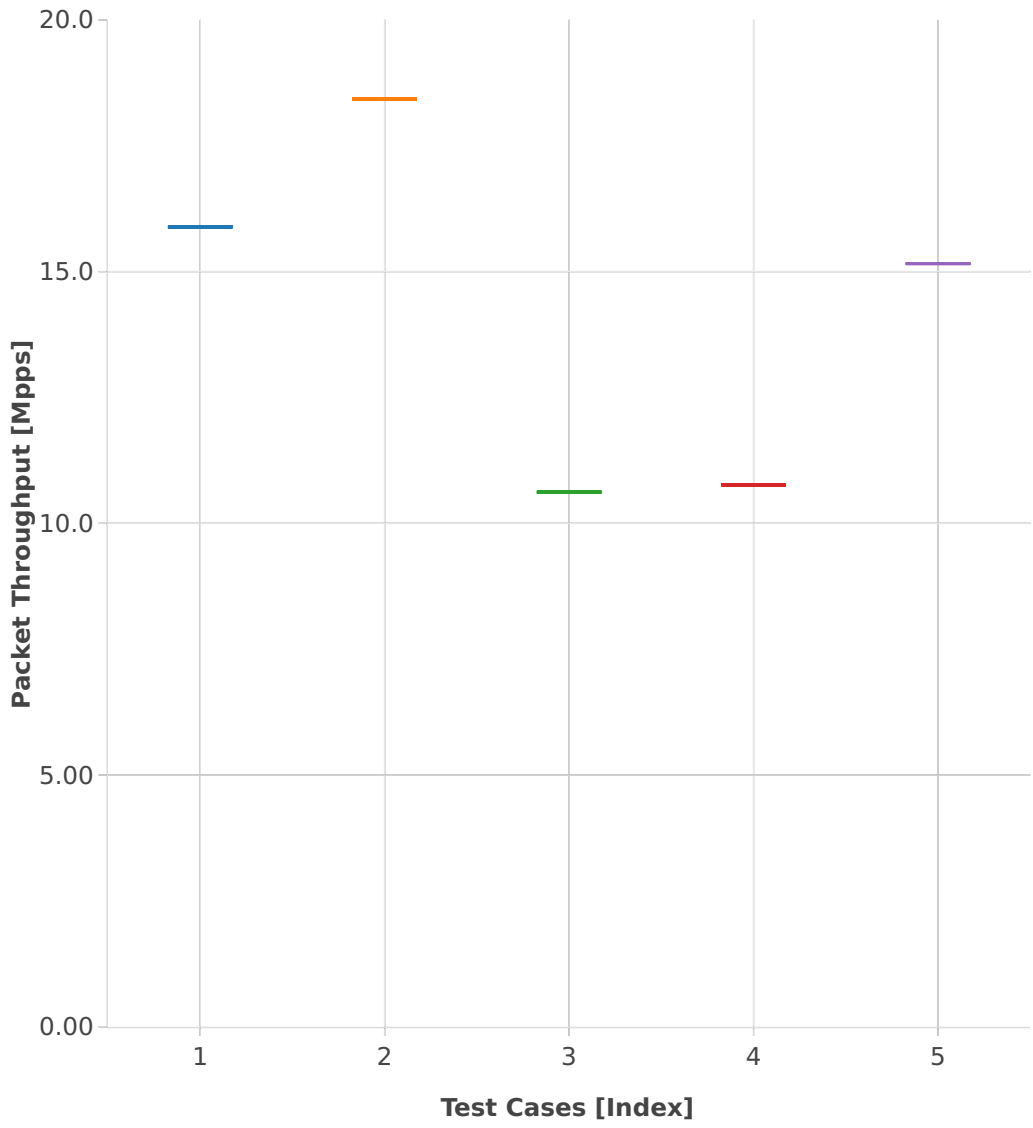

Throughput: ip4-3n-skx-x710-64b-2t1c-features-ndr

- 1. (01 run) dot1q-ip4base
- 2. (01 run) ethip4-ip4base
- 3. (01 run) ethip4udp-ip4base-nat44
- 4. (01 run) ethip4-ip4base-ipolicemarkbase
- 5. (01 run) ethip4-ip4base-copwhtlistbase