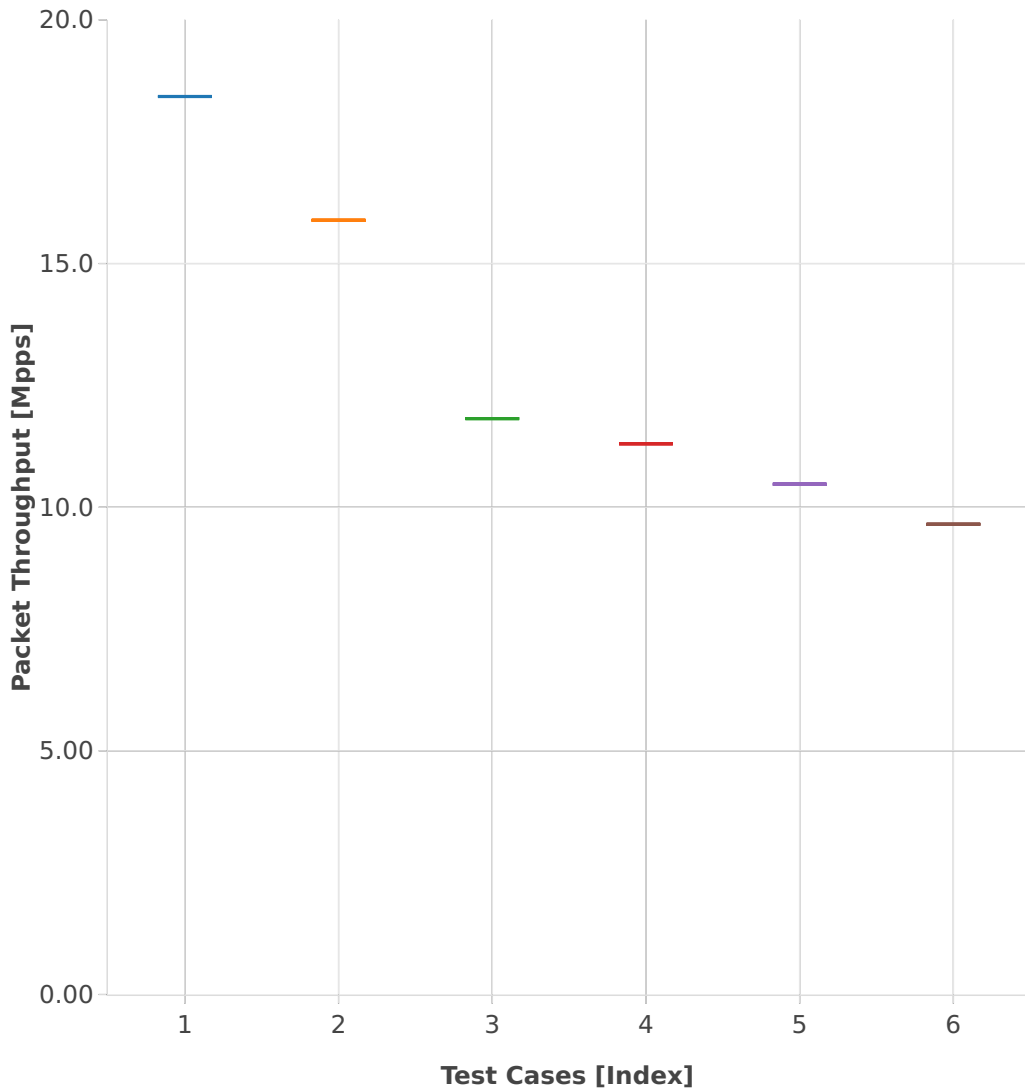

Throughput: ip4-3n-skx-x710-64b-2t1c-features-nat44-ndr

- 1. (01 run) ethip4-ip4base
- 2. (01 run) dot1q-ip4base
- 3. (01 run) ethip4udp-ip4scale10-udpsrcscale15-nat44
- 4. (01 run) ethip4udp-ip4scale100-udpsrcscale15-nat44
- 5. (01 run) ethip4udp-ip4scale1000-udpsrcscale15-nat44
- 6. (01 run) ethip4udp-ip4scale2000-udpsrcscale15-nat44