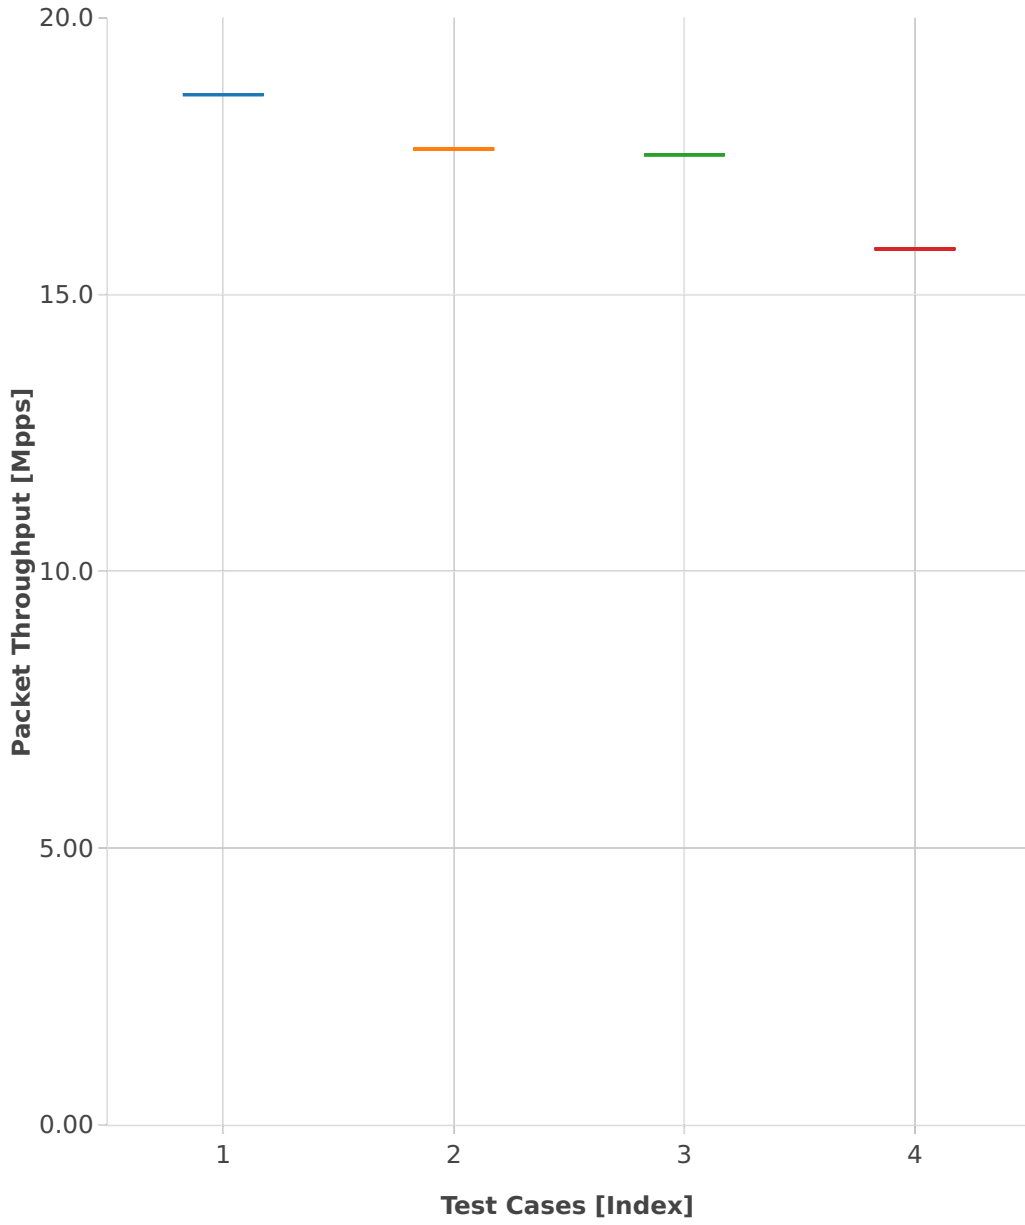

Throughput: ip4-3n-skx-x710-64b-2t1c-base_and_scale-pdr

- 1. (01 run) ethip4-ip4base
- 2. (01 run) ethip4-ip4scale20k
- 3. (01 run) ethip4-ip4scale200k
- 4. (01 run) ethip4-ip4scale2m