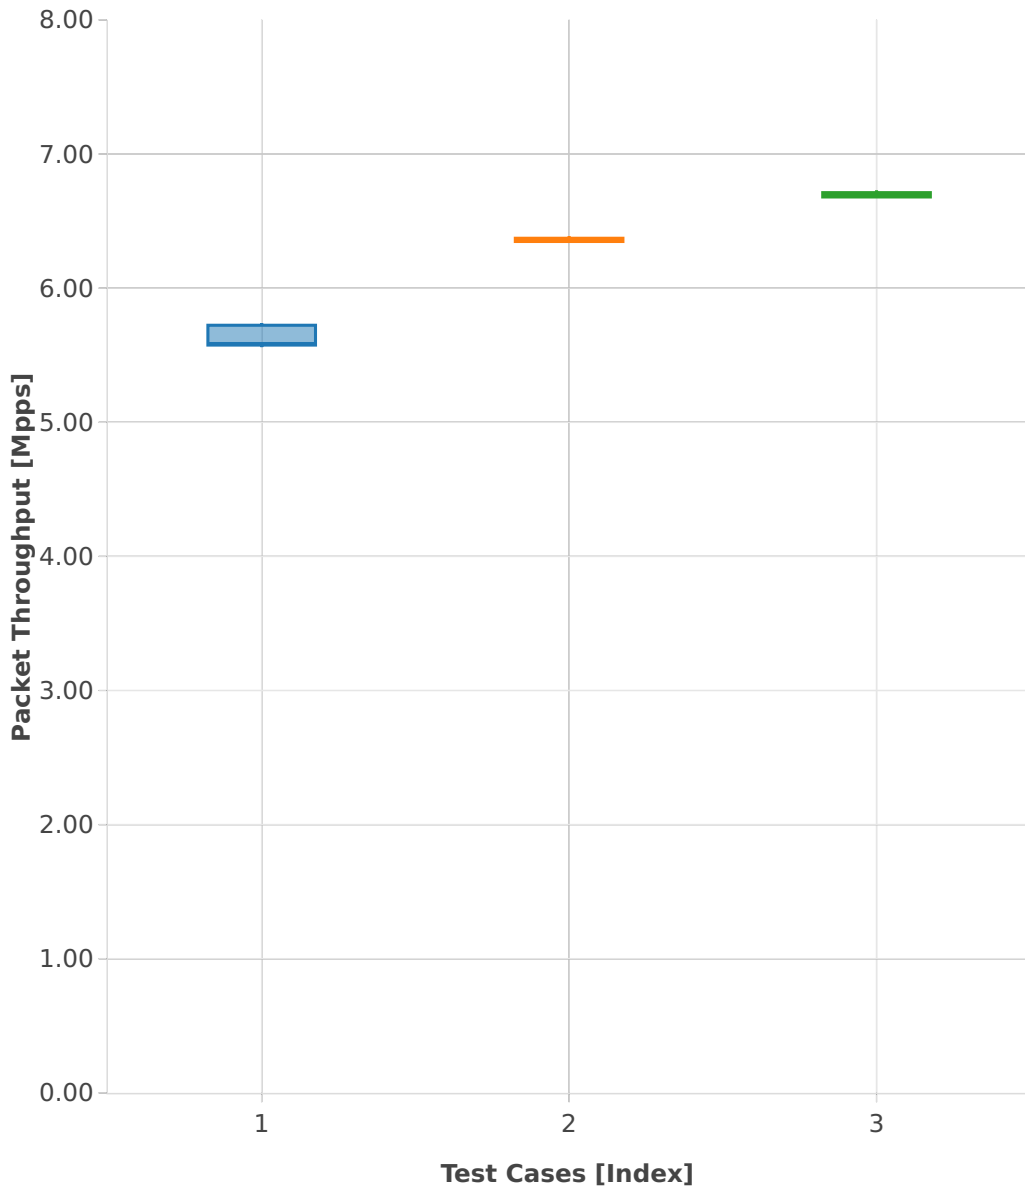

Throughput: vts-3n-hsw-x520-114b-2t2c-pdr

- 1. (10 runs) ethip4vxlan-l2bdbasemaclrn-eth-iacldstbase-aclpermit-2v
- 2. (10 runs) ethip4vxlan-l2bdbasemaclrn-eth-iacldstbase-aclpermitrefl
- 3. (10 runs) ethip4vxlan-l2bdbasemaclrn-eth-iacldstbase-noacl-2vhost