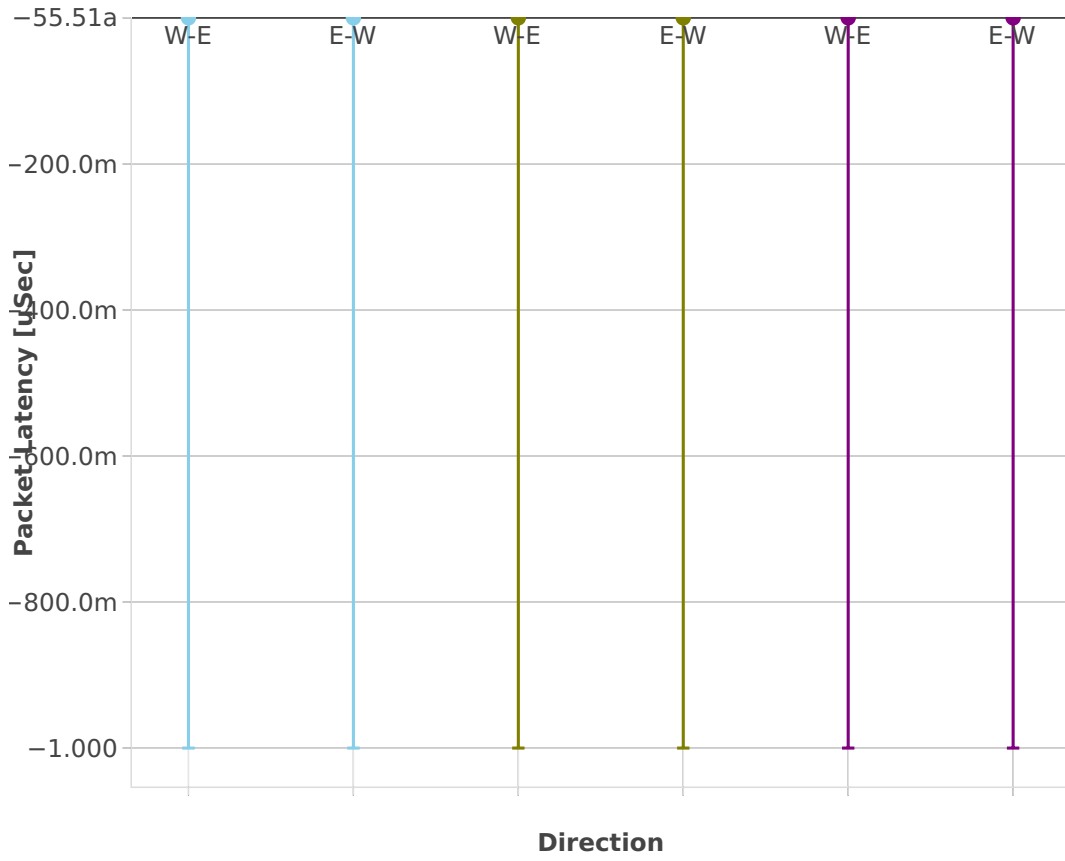

Latency: vts-3n-hsw-x520-114b-2t2c-ndr

- ethip4vxlan-l2bdbasemaclrn-eth-iacldstbase-aclpermit-2vhostvr1024-1
- ethip4vxlan-l2bdbasemaclrn-eth-iacldstbase-noacl-2vhostvr1024-1vm
- ethip4vxlan-l2bdbasemaclrn-eth-iacldstbase-aclpermitreflect-2vhostvr1