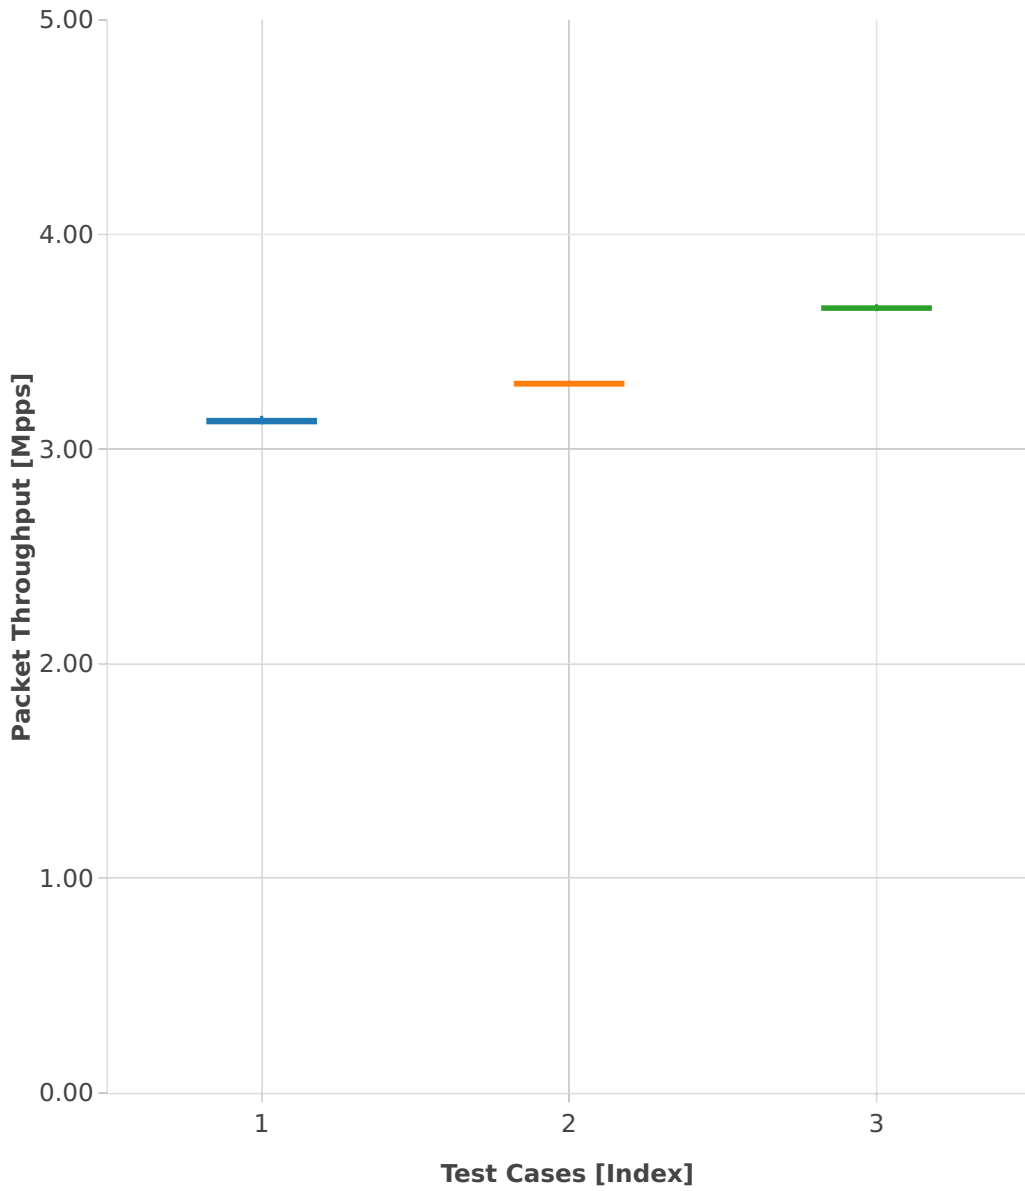

Throughput: vts-3n-hsw-x520-114b-1t1c-pdr

- 1. (10 runs) ethip4vxlan-l2bdbasemaclrn-eth-iacldstbase-aclpermit-2v
- 2. (10 runs) ethip4vxlan-l2bdbasemaclrn-eth-iacldstbase-aclpermitrefl
- 3. (10 runs) ethip4vxlan-l2bdbasemaclrn-eth-iacldstbase-noacl-2vhost