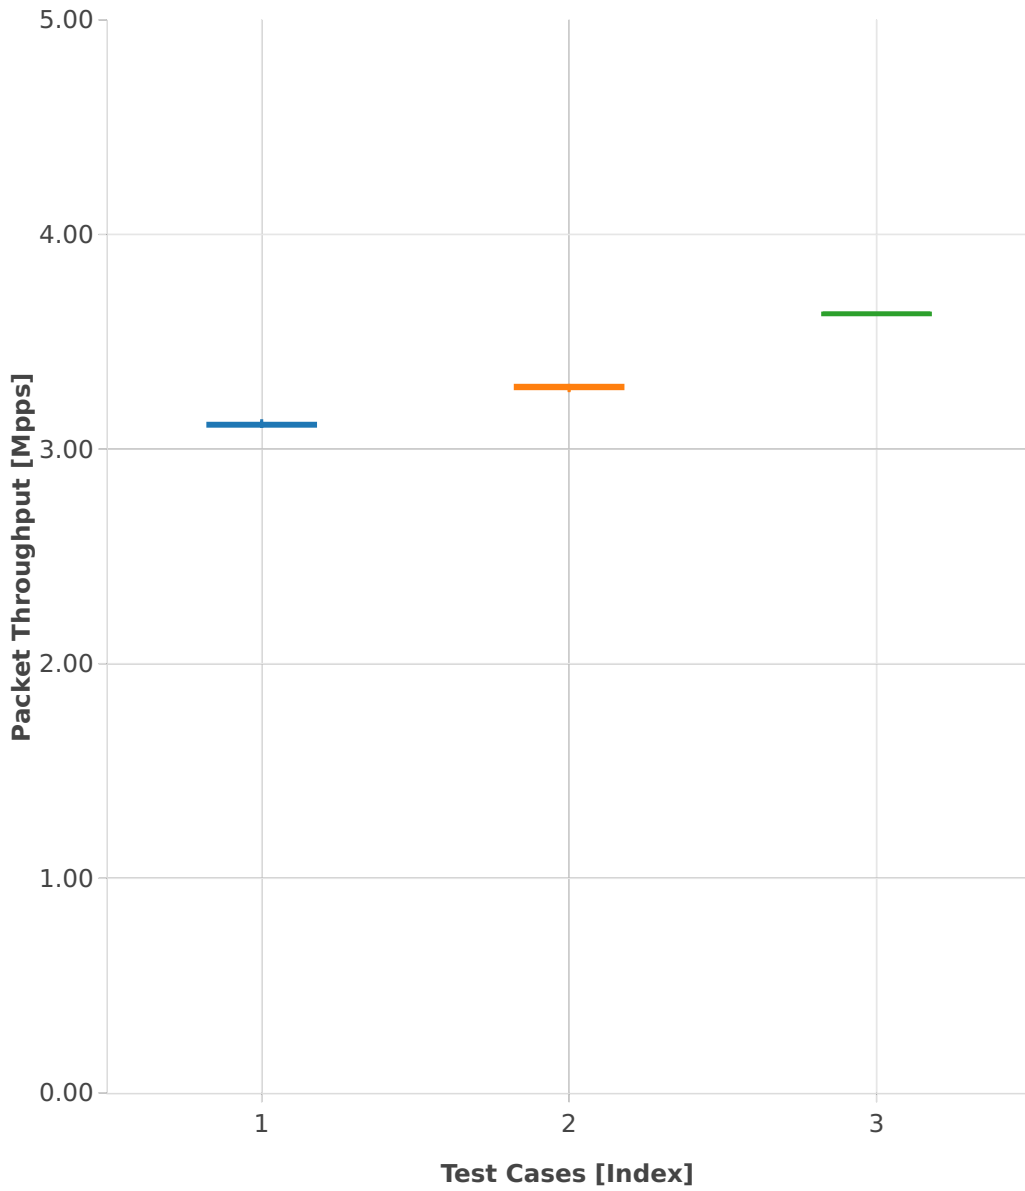

Throughput: vts-3n-hsw-x520-114b-1t1c-ndr

- 1. (10 runs) ethip4vxlan-l2bdbasemaclrn-eth-iacldstbase-aclpermit-2v
- 2. (10 runs) ethip4vxlan-l2bdbasemaclrn-eth-iacldstbase-aclpermitrefl
- 3. (10 runs) ethip4vxlan-l2bdbasemaclrn-eth-iacldstbase-noacl-2vhost