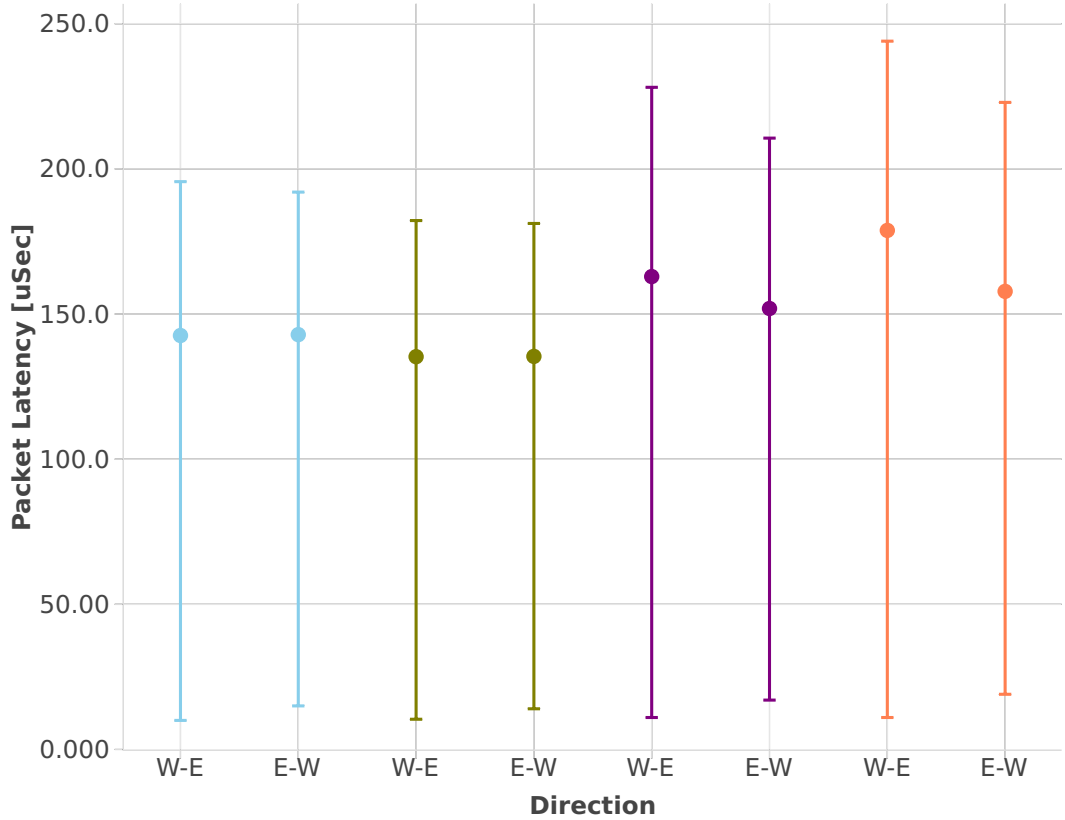

Latency: ip4tun-3n-skx-x710-64b-2t1c-base_and_scale-ndr

- ethip4lispip4-ip4base
- dot1q--ethip4vxlan-l2bdscale1l2bd1vlan1vxlan
- dot1q--ethip4vxlan-l2bdscale10l2bd10vlan10vxlan
- dot1q--ethip4vxlan-l2bdscale100l2bd100vlan100vxlan