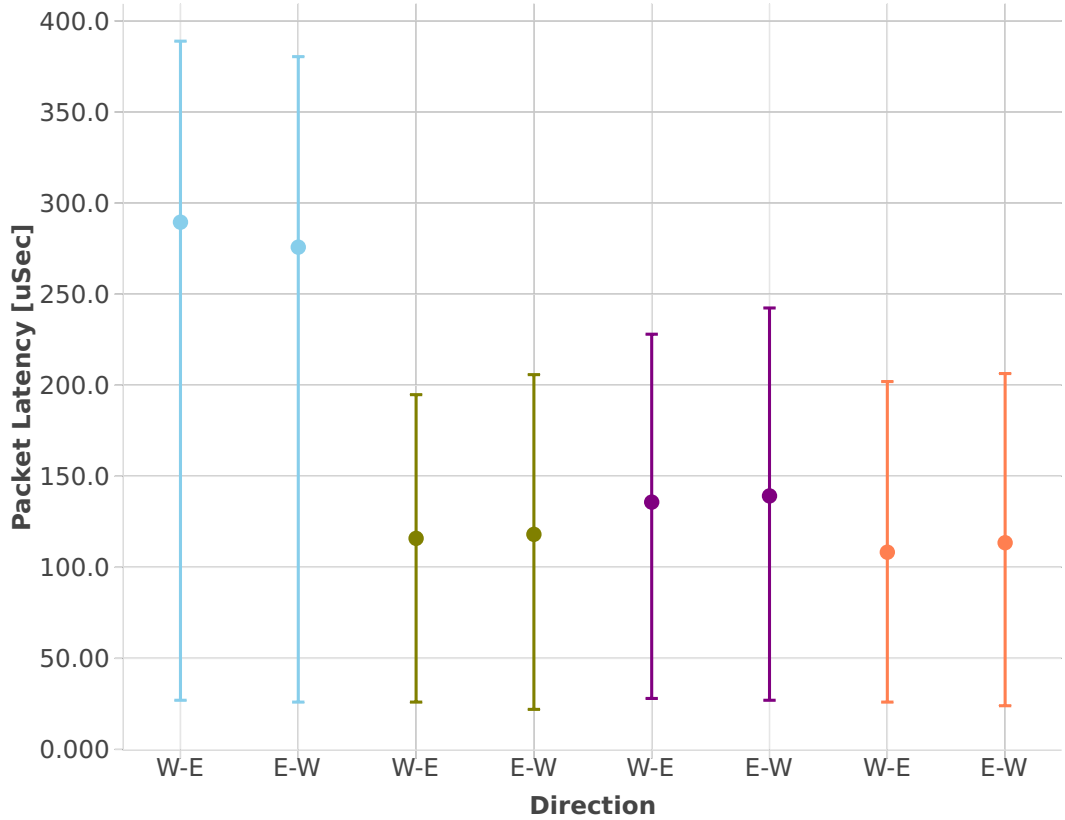

Latency: ip4tun-3n-hsw-x710-64b-1t1c-base_and_scale-ndr

- ethip4lispip4-ip4base
- dot1q--ethip4vxlan-l2bdscale1l2bd1vlan1vxlan
- dot1q--ethip4vxlan-l2bdscale10l2bd10vlan10vxlan
- dot1q--ethip4vxlan-l2bdscale100l2bd100vlan100vxlan