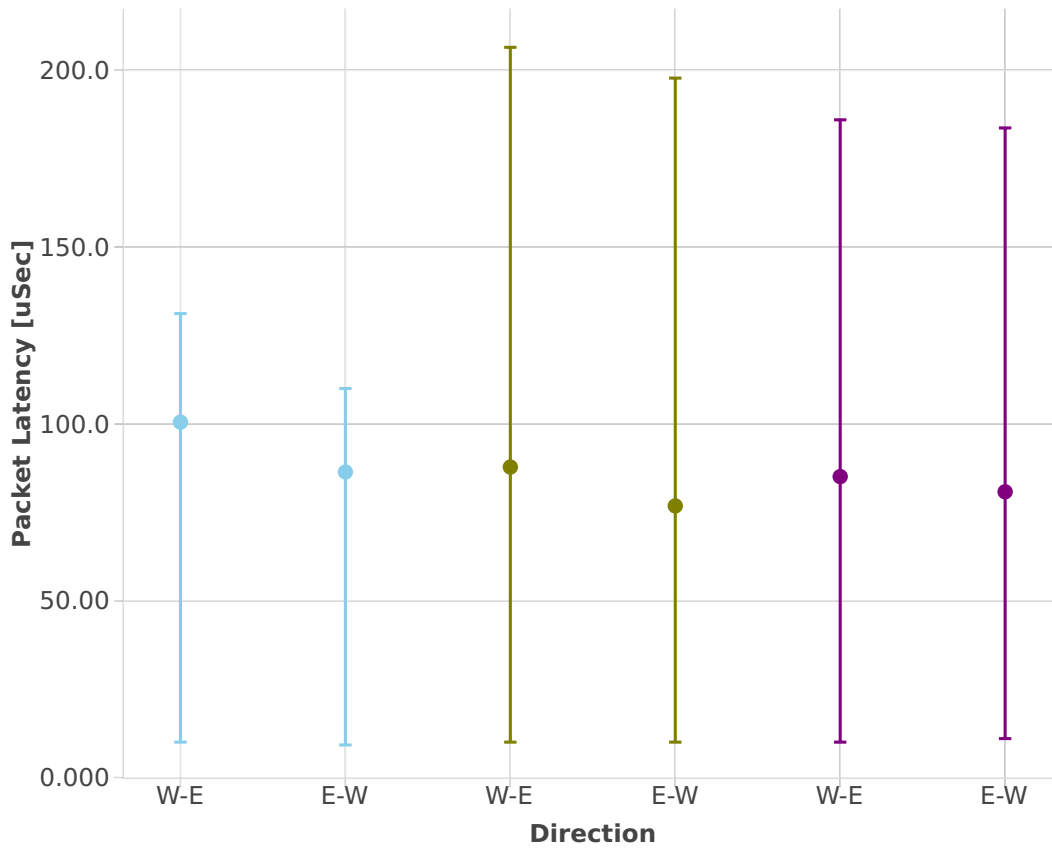

Latency: ip4-3n-skx-x710-64b-2t1c-features-iacl-ndr

- dot1q-ip4base
- ethip4udp-ip4base-iacl50sl-10kflows
- ethip4udp-ip4base-iacl50sf-10kflows