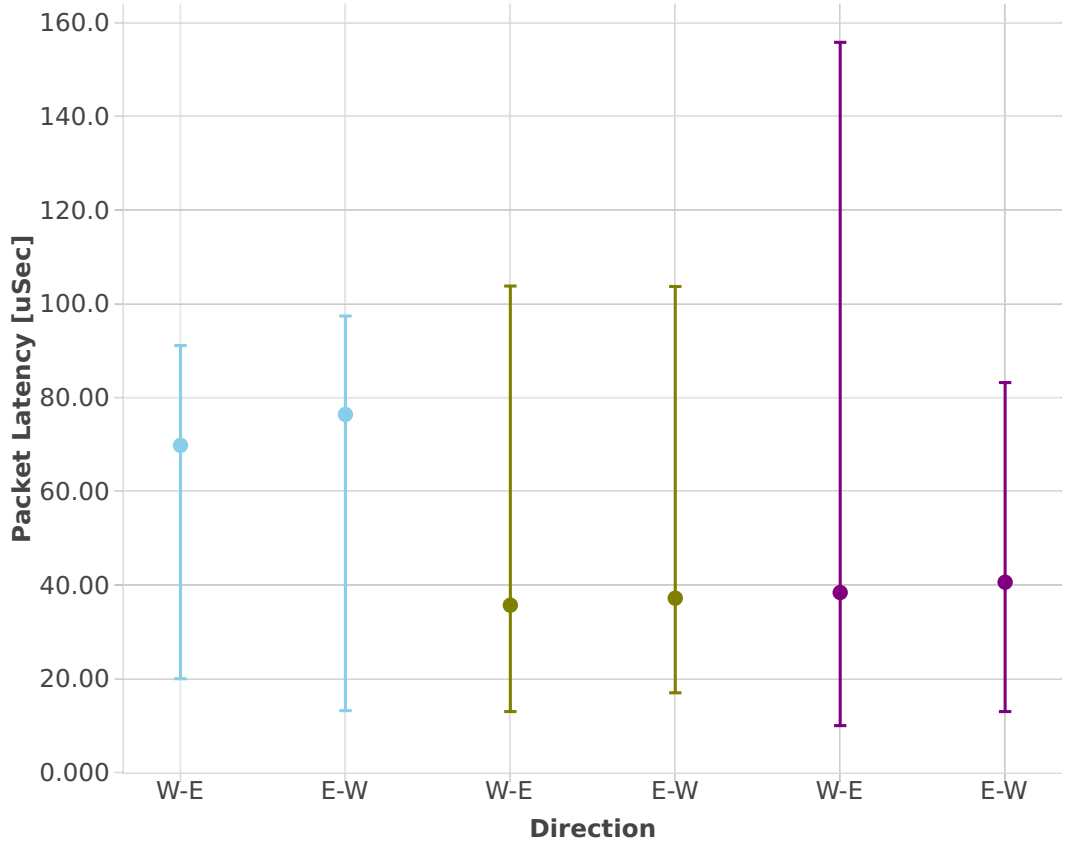

Latency: ip4-3n-hsw-x710-64b-2t2c-features-nat44-ndr

- ethip4-ip4base
- ethip4udp-ip4base-nat44
- ethip4udp-ip4scale1000-udpsrcscale15-nat44