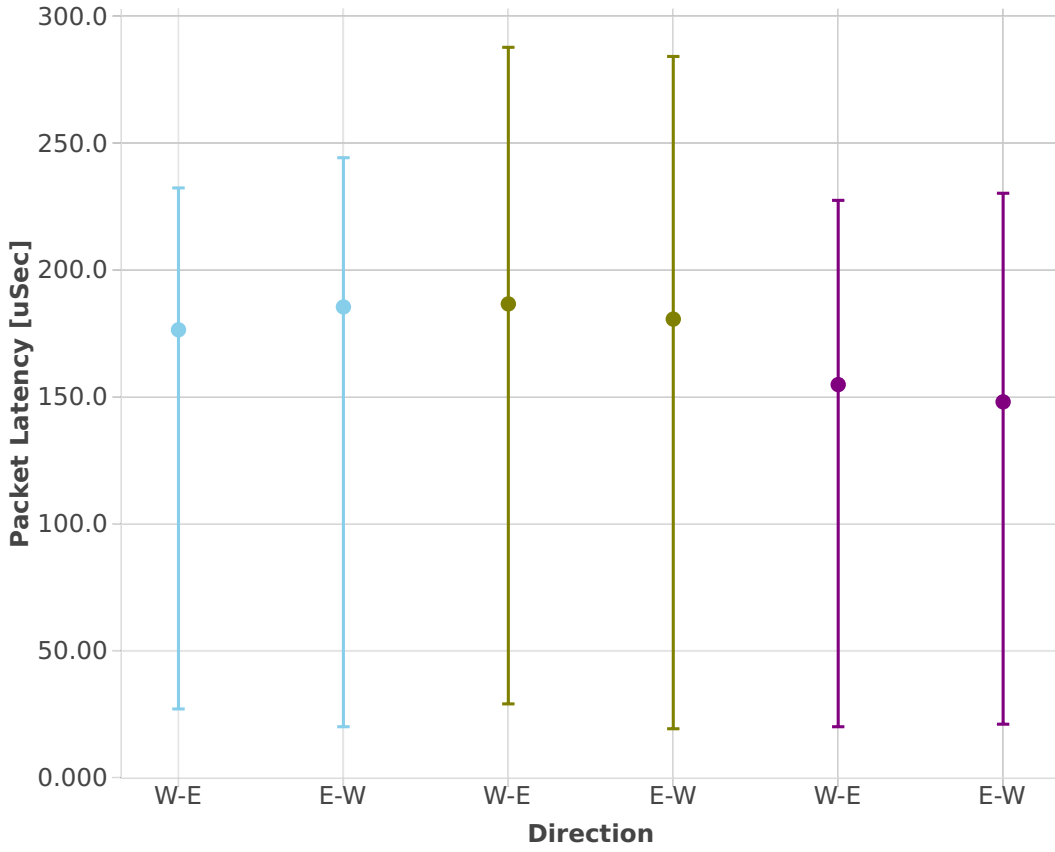

Latency: ip4-3n-hsw-x710-64b-1t1c-features-iacl-ndr

- dot1q-ip4base
- ethip4udp-ip4base-iacl50sl-10kflows
- ethip4udp-ip4base-iacl50sf-10kflows