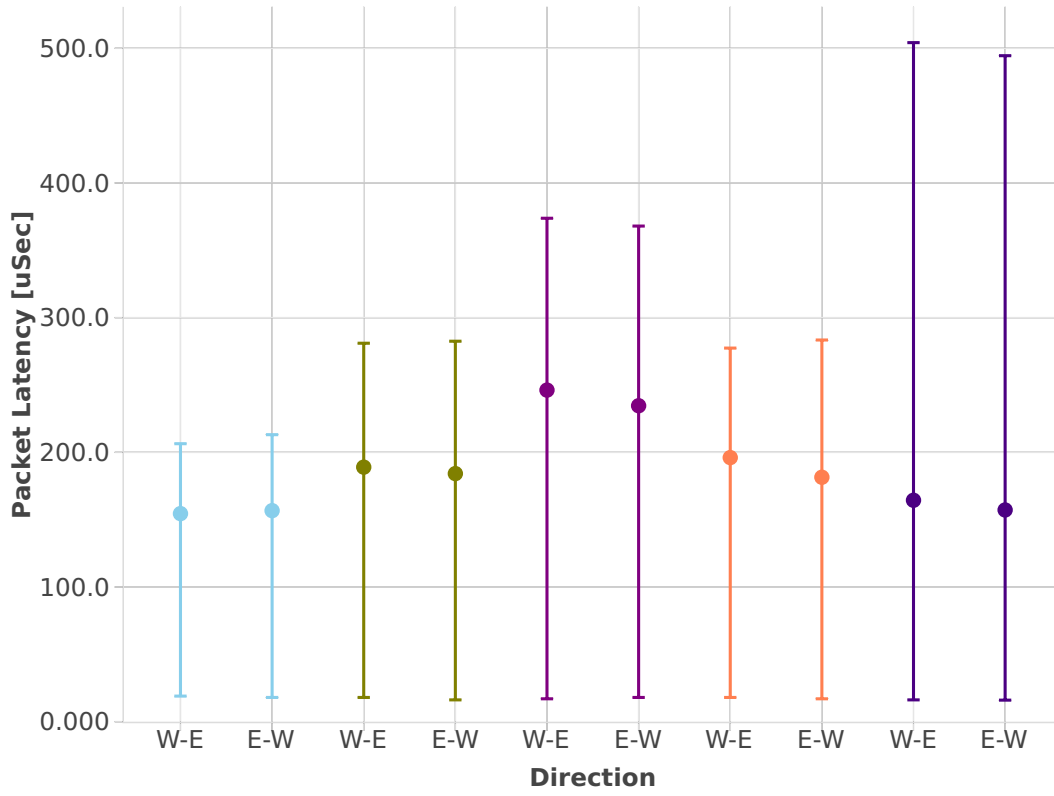

# Latency: ip4-3n-hsw-x520-64b-1t1c-features-oacl-ndr

- ethip4-ip4base
- ethip4udp-ip4base-oacl1sl-10kflows
- ethip4udp-ip4base-oacl50sf-10kflows
- ethip4udp-ip4base-oacl50sl-10kflows
- ethip4udp-ip4base-oacl1sf-10kflows