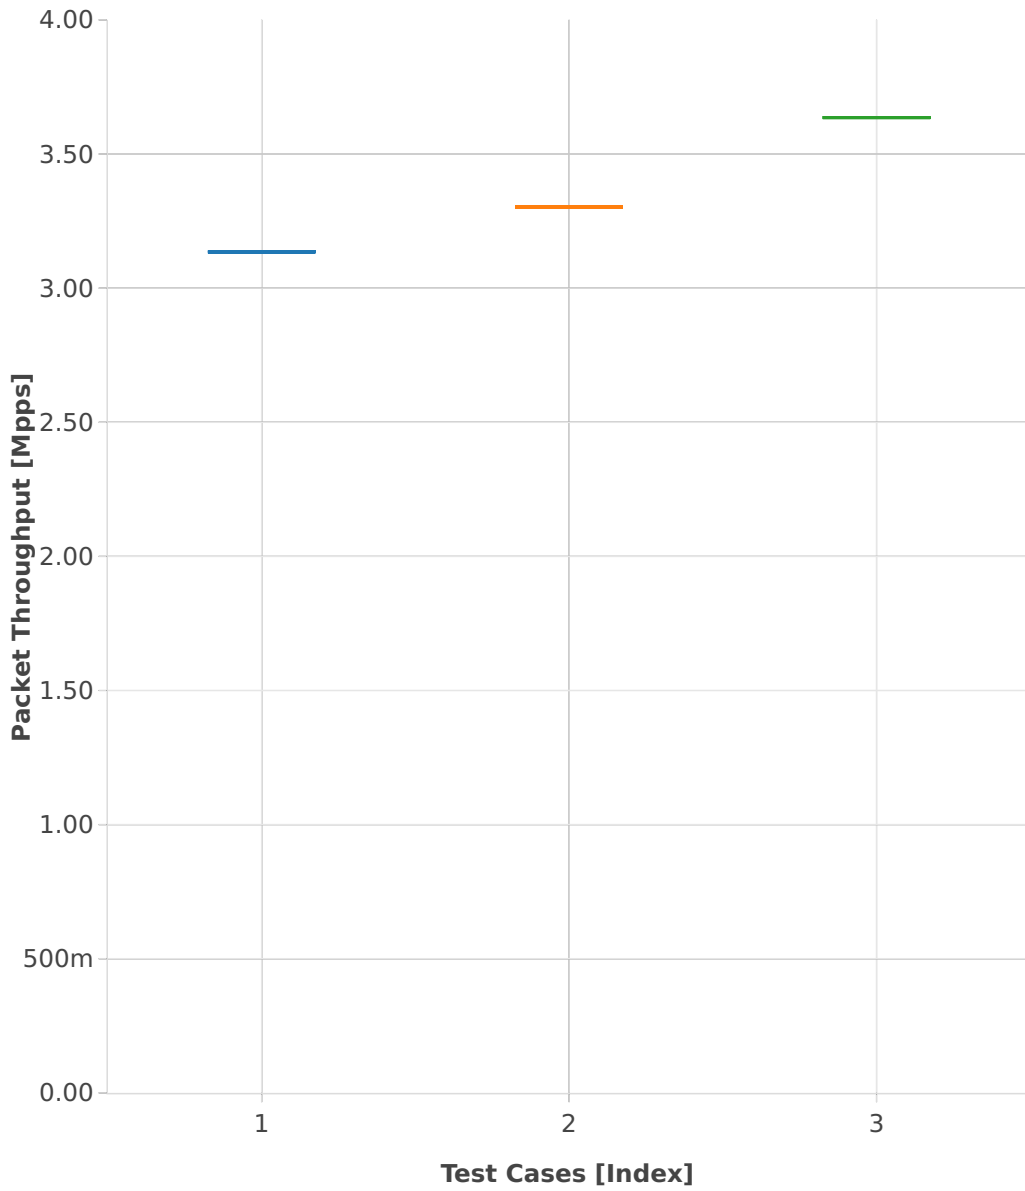

Throughput: vts-3n-hsw-x520-114b-1t1c-ndr

- 1. (01 run) ethip4vlan-l2bdbasemaclrn-eth-iacldstbase-aclpermit-2vh
- 2. (01 run) ethip4vlan-l2bdbasemaclrn-eth-iacldstbase-aclpermitrefle
- 3. (01 run) ethip4vlan-l2bdbasemaclrn-eth-iacldstbase-noacl-2vhostv