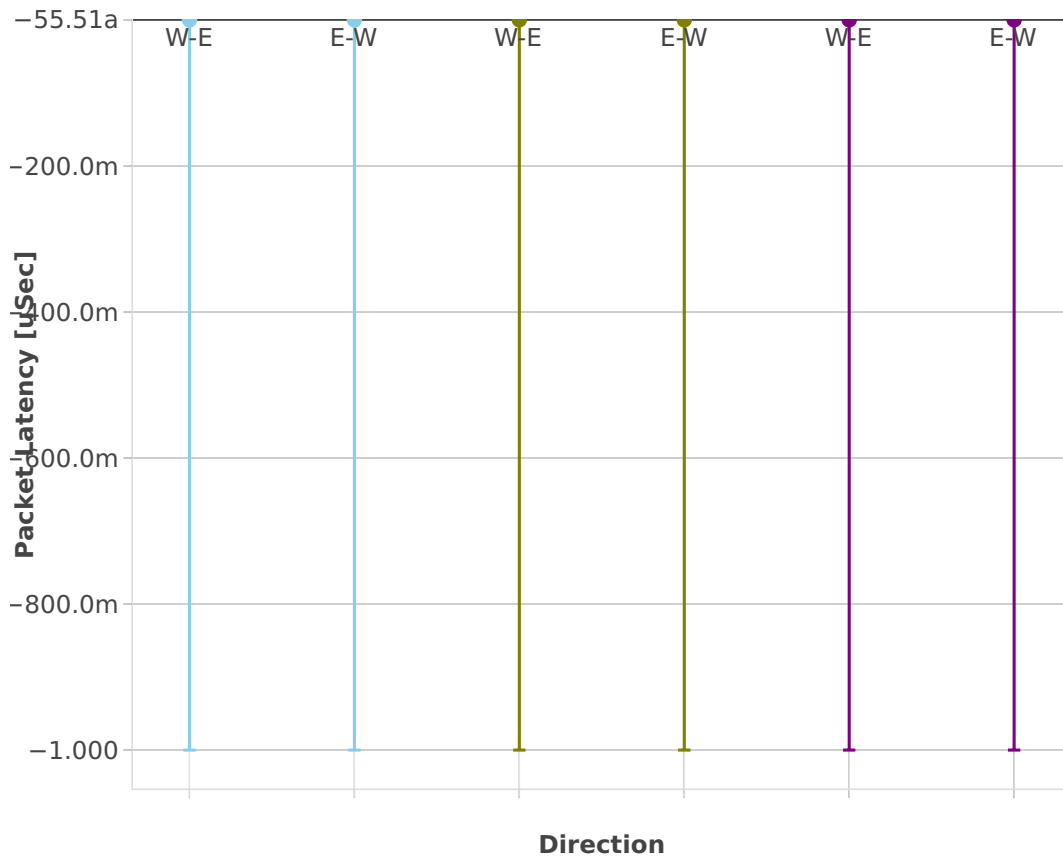

# Latency: vts-3n-hsw-x520-114b-1t1c-ndr

- ethip4vxlan-l2bdbasemaclrn-eth-iacldstbase-aclpermit-2vhostvr1024-1
- ethip4vxlan-l2bdbasemaclrn-eth-iacldstbase-noacl-2vhostvr1024-1vm
- ethip4vxlan-l2bdbasemaclrn-eth-iacldstbase-aclpermitreflect-2vhostvr1