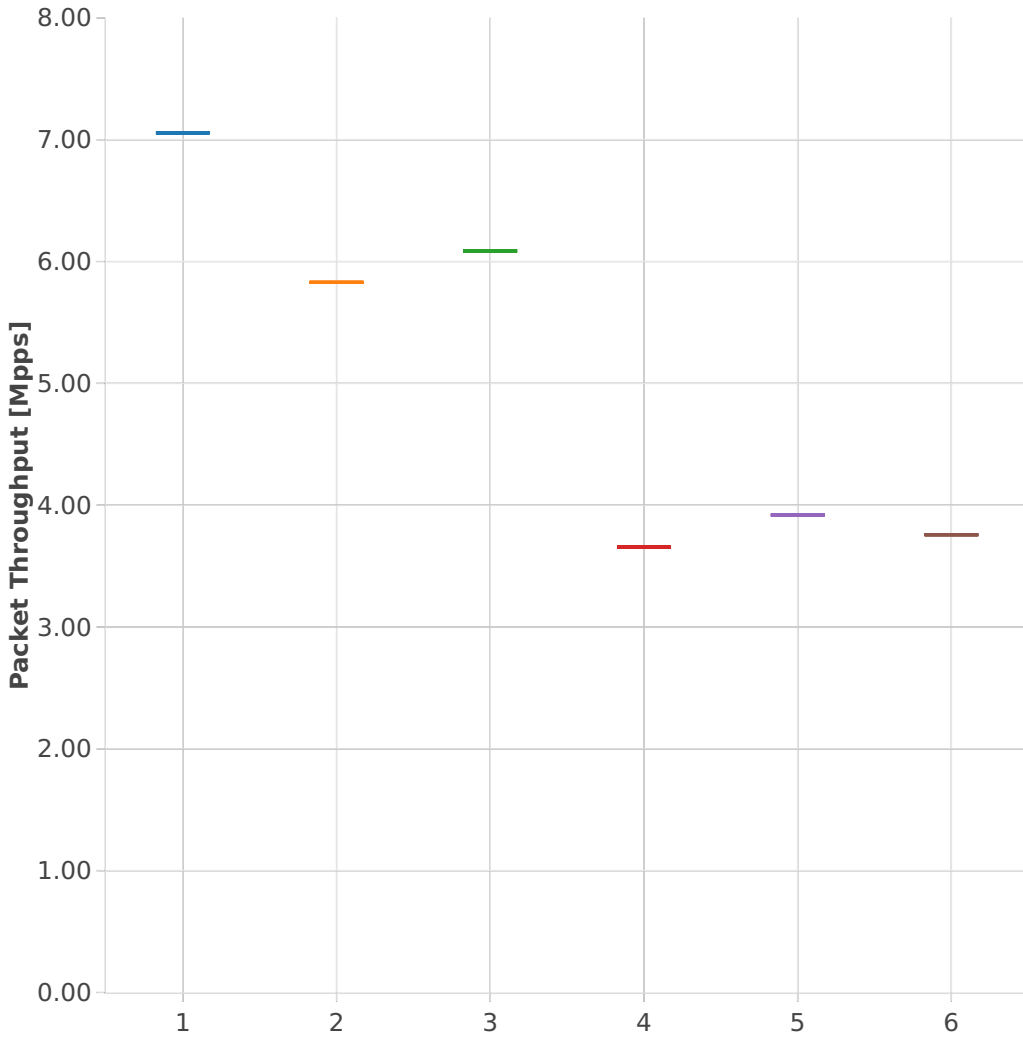

Throughput: srv6-3n-hsw-x520-78b-1t1c-features-pdr

- 1. (01 run) ethip6ip6-ip6base-srv6enc1sid
- 2. (01 run) ethip6srhip6-ip6base-srv6enc2sids
- 3. (01 run) ethip6srhip6-ip6base-srv6enc2sids-nodcaps
- 4. (01 run) ethip6srhip6-ip6base-srv6proxy-dyn
- 5. (01 run) ethip6srhip6-ip6base-srv6proxy-masq
- 6. (01 run) ethip6srhip6-ip6base-srv6proxy-stat