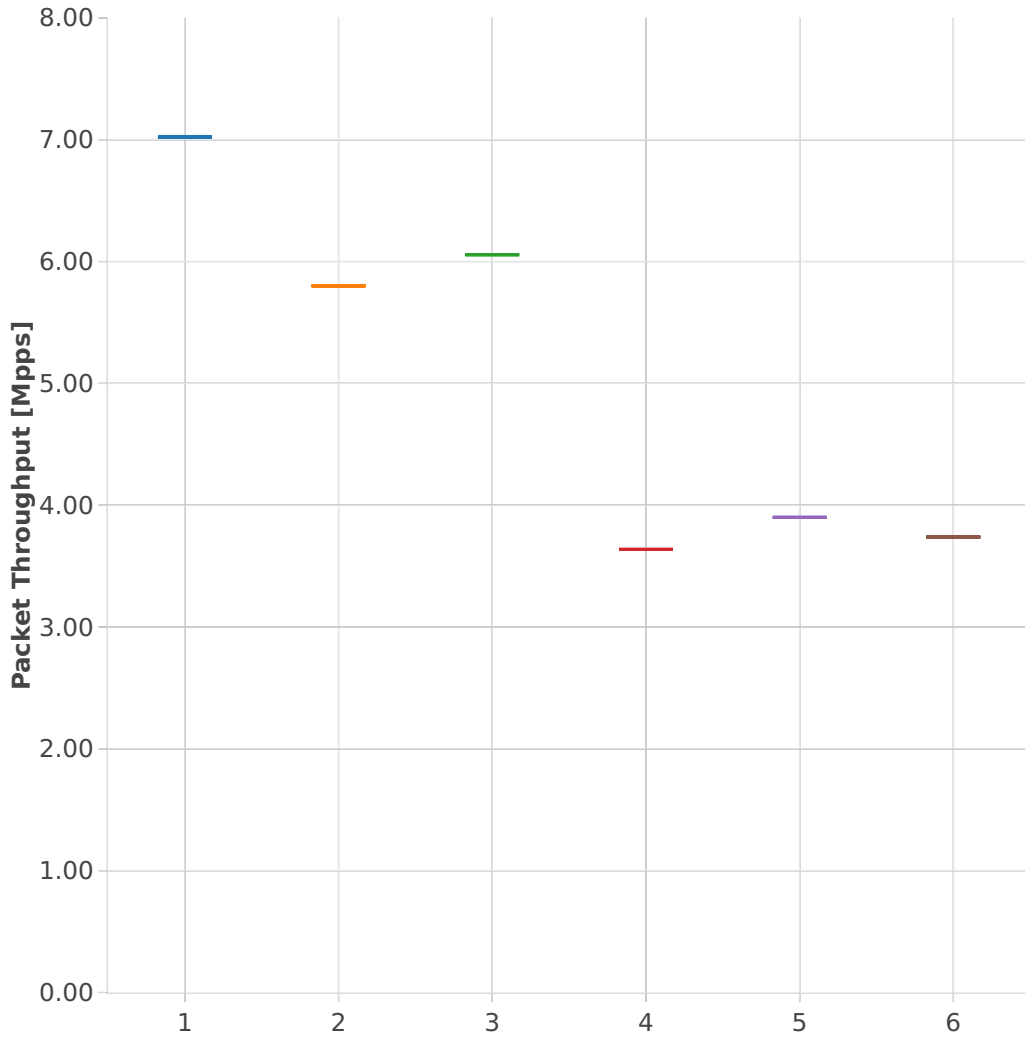

Throughput: srv6-3n-hsw-x520-78b-1t1c-features-ndr

- 1. (01 run) ethip6ip6-ip6base-srv6enc1sid
- 2. (01 run) ethip6srhip6-ip6base-srv6enc2sids
- 3. (01 run) ethip6srhip6-ip6base-srv6enc2sids-nodcaps
- 4. (01 run) ethip6srhip6-ip6base-srv6proxy-dyn
- 5. (01 run) ethip6srhip6-ip6base-srv6proxy-masq
- 6. (01 run) ethip6srhip6-ip6base-srv6proxy-stat