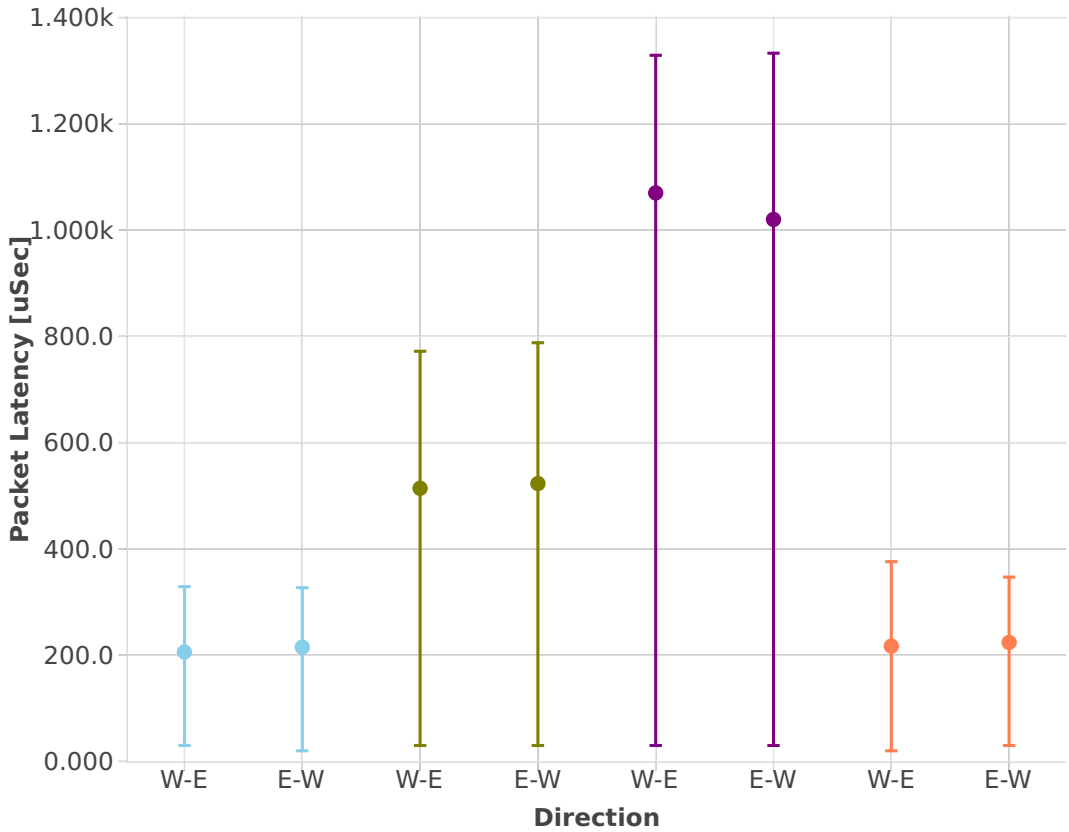

Latency: ipsec-3n-hsw-xf710-64b-1t1c-sw-ndr

- ethip4ipsecbasetslsw-ip4base-tnl-aes-gcm
- ethip4ipsecbasetslsw-ip4base-tnl-cbc-sha1
- ethip4ipsecbasetslsw-ip4base-int-cbc-sha1
- ethip4ipsecbasetslsw-ip4base-int-aes-gcm