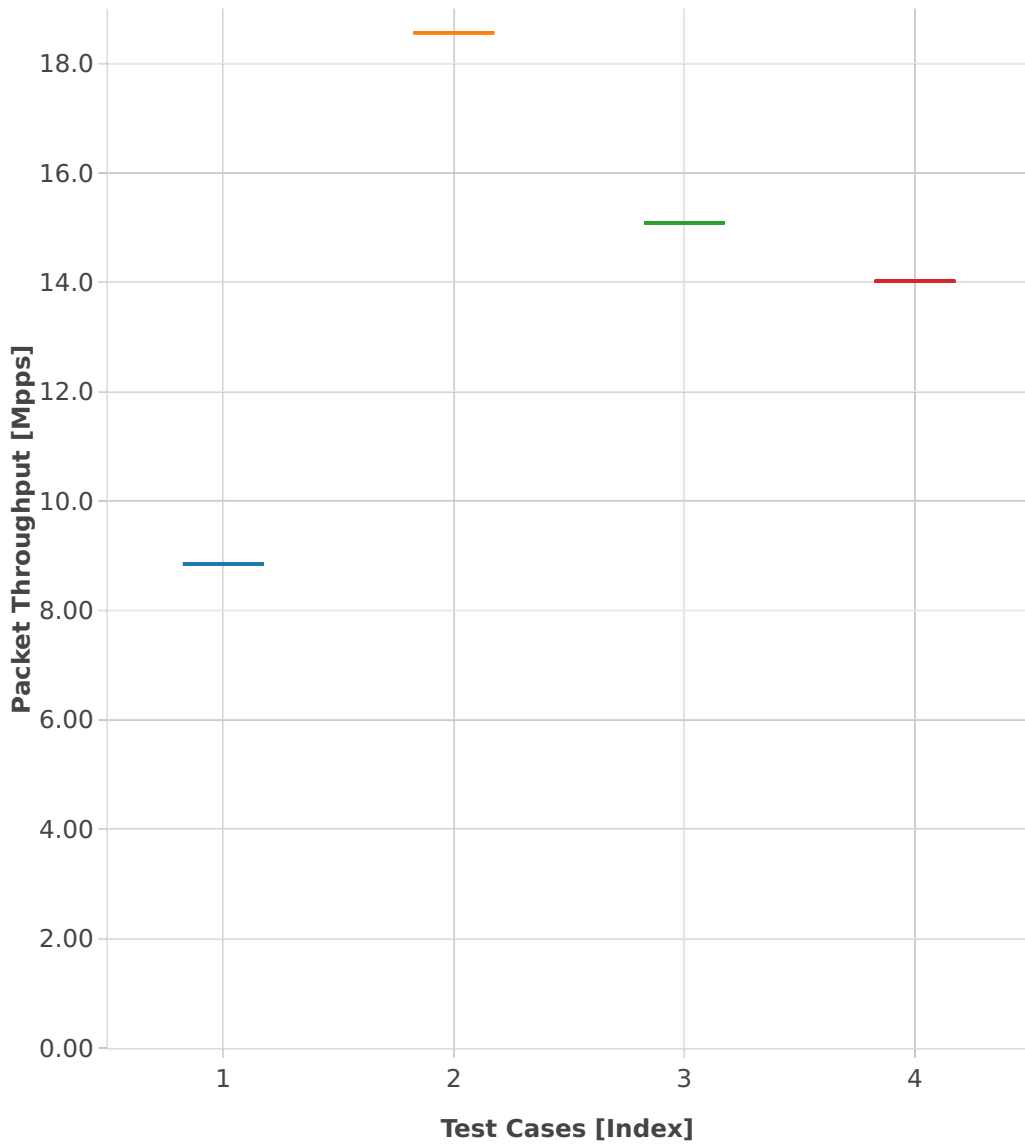

# Throughput: ip4tun-3n-skx-x710-64b-4t2c-base\_and\_scale-ndr

- 1. (01 run) ethip4lispip4-ip4base
- 2. (01 run) dot1q--ethip4vxlan-l2bdscale1l2bd1vlan1vxlan
- 3. (01 run) dot1q--ethip4vxlan-l2bdscale10l2bd10vlan10vxlan
- 4. (01 run) dot1q--ethip4vxlan-l2bdscale100l2bd100vlan100vxlan