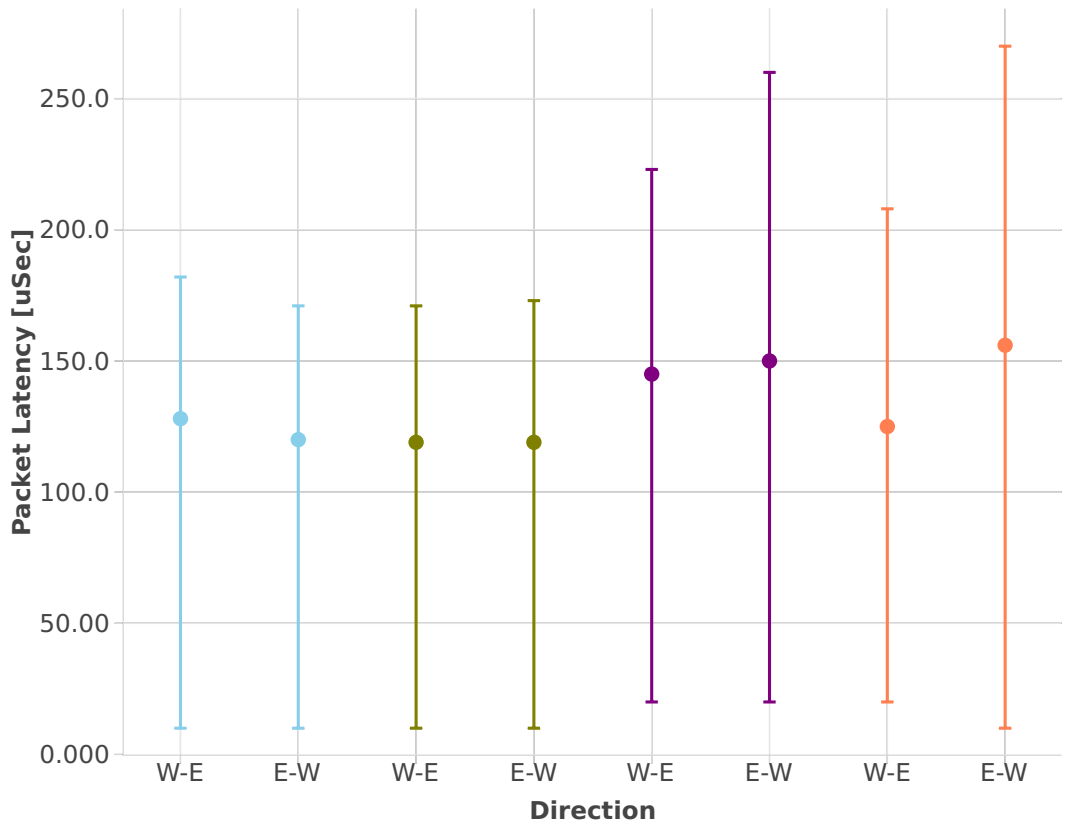

Latency: ip4tun-3n-skx-x710-64b-4t2c-base_and_scale-ndr

- ethip4lispip4-ip4base
- dot1q--ethip4vxlan-l2bdscale1l2bd1vlan1vxlan
- dot1q--ethip4vxlan-l2bdscale10l2bd10vlan10vxlan
- dot1q--ethip4vxlan-l2bdscale100l2bd100vlan100vxlan