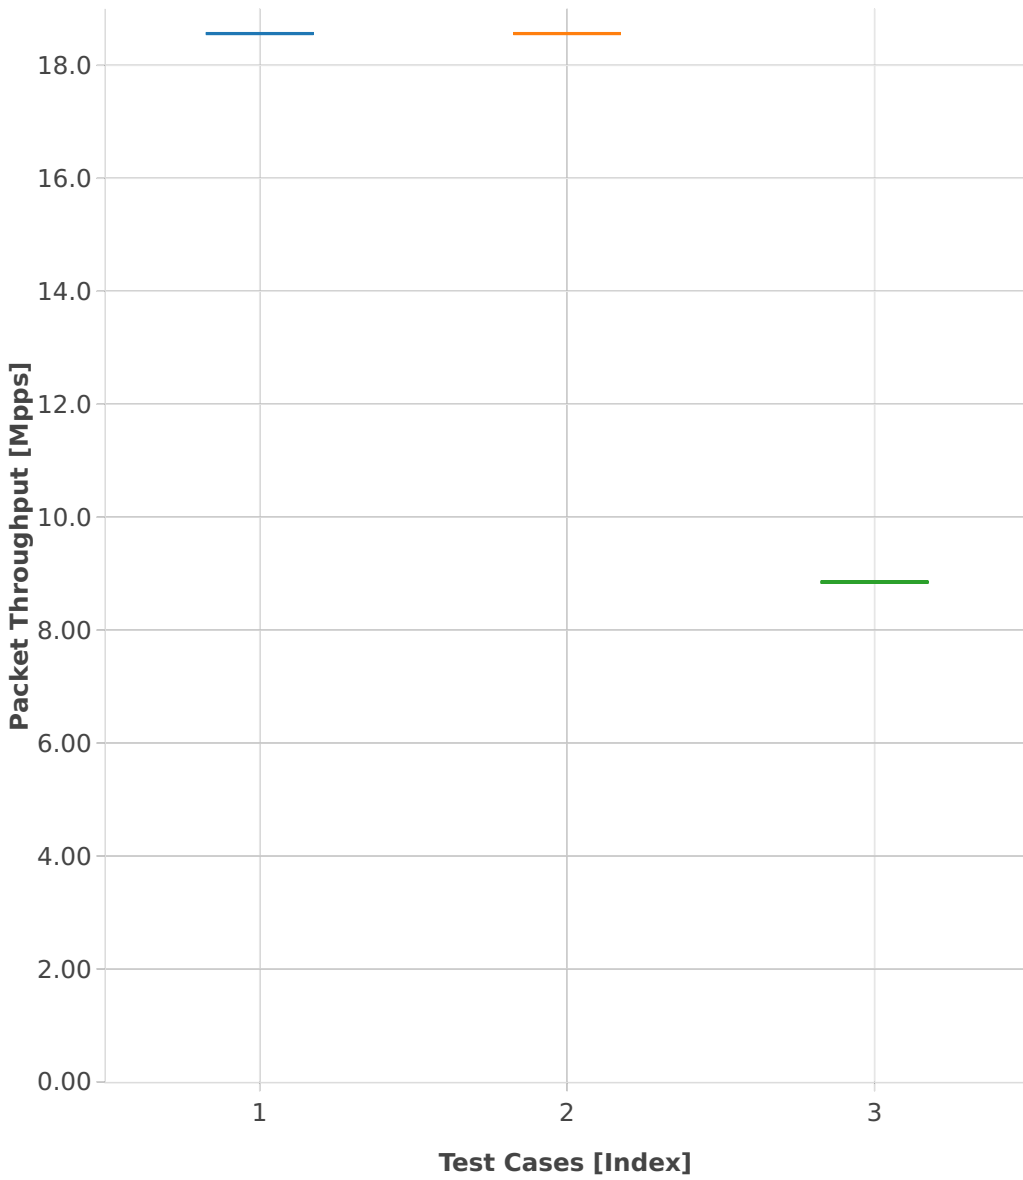

Throughput: ip4tun-3n-skx-x710-64b-4t2c-base_and_features-ndr

- 1. (01 run) ethip4vxlan-l2bdbasemaclrn
- 2. (01 run) ethip4vxlan-l2xcbase
- 3. (01 run) ethip4lispip4-ip4base