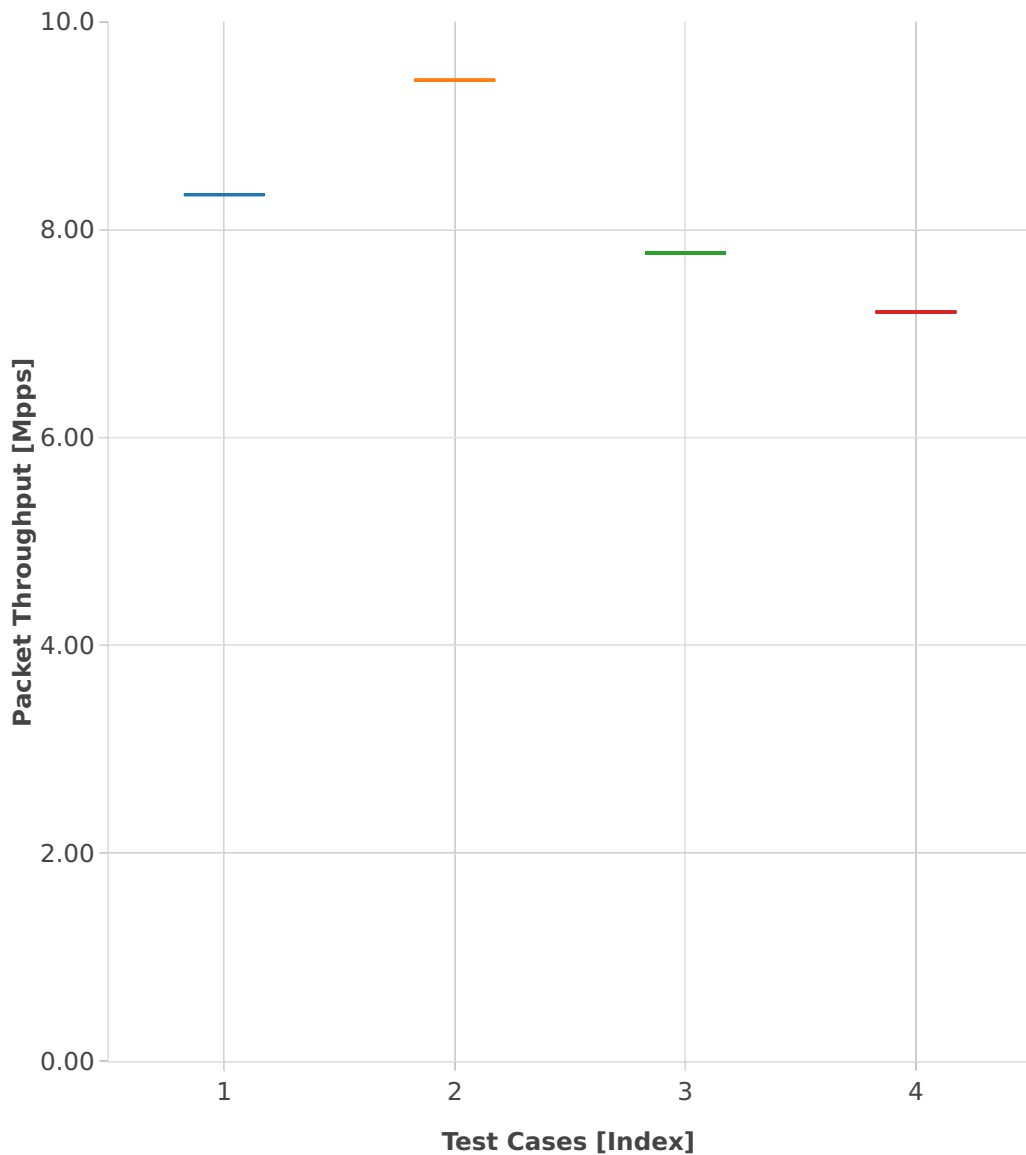

Throughput: ip4tun-3n-skx-x710-64b-2t1c-base_and_scale-pdr

- 1. (01 run) ethip4lispip4-ip4base
- 2. (01 run) dot1q--ethip4vxlan-l2bdscale1l2bd1vlan1vxlan
- 3. (01 run) dot1q--ethip4vxlan-l2bdscale10l2bd10vlan10vxlan
- 4. (01 run) dot1q--ethip4vxlan-l2bdscale100l2bd100vlan100vxlan