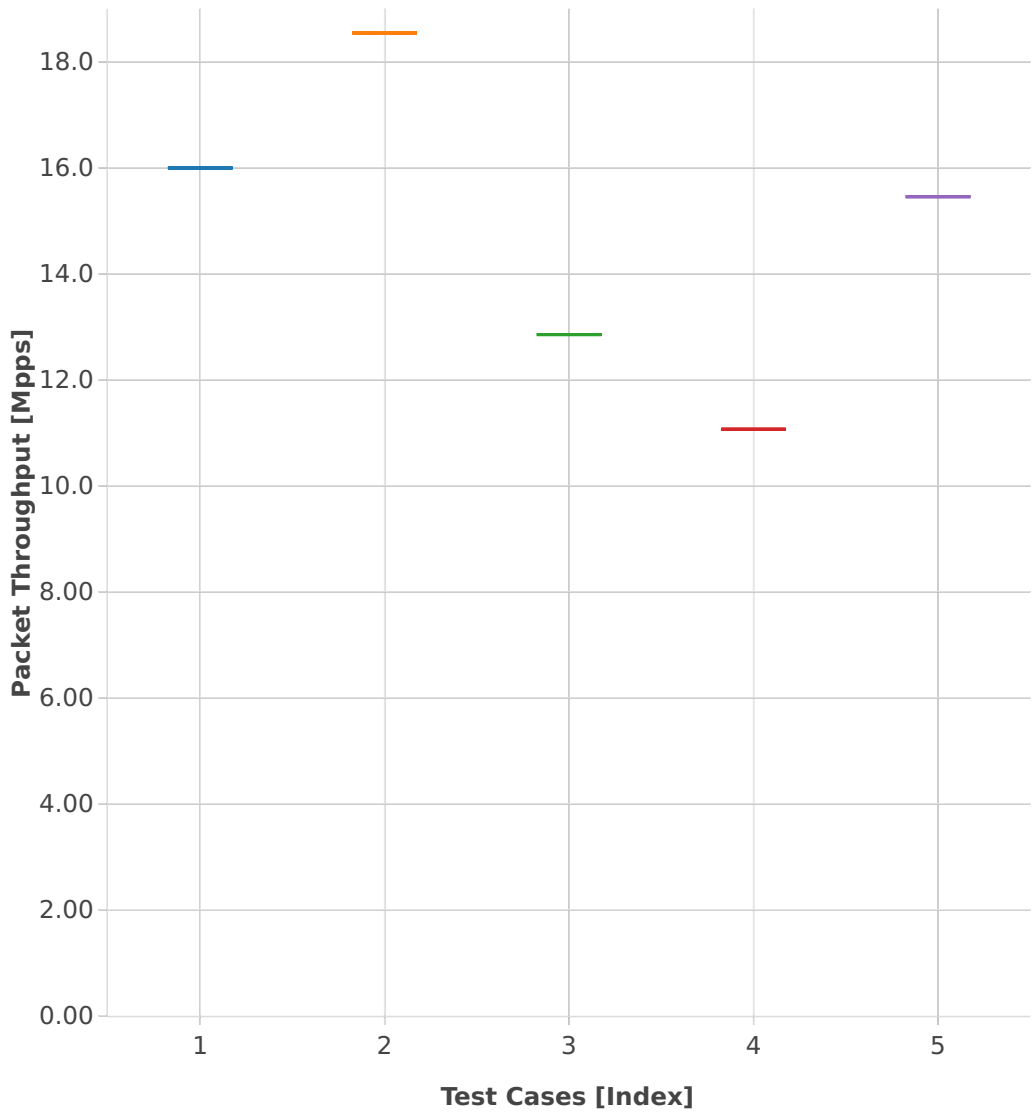

# Throughput: ip4-3n-skx-x710-64b-2t1c-features-pdr

- 1. (01 run) dot1q-ip4base
- 2. (01 run) ethip4-ip4base
- 3. (01 run) ethip4udp-ip4base-nat44
- 4. (01 run) ethip4-ip4base-ipolicemarkbase
- 5. (01 run) ethip4-ip4base-copwhtlistbase