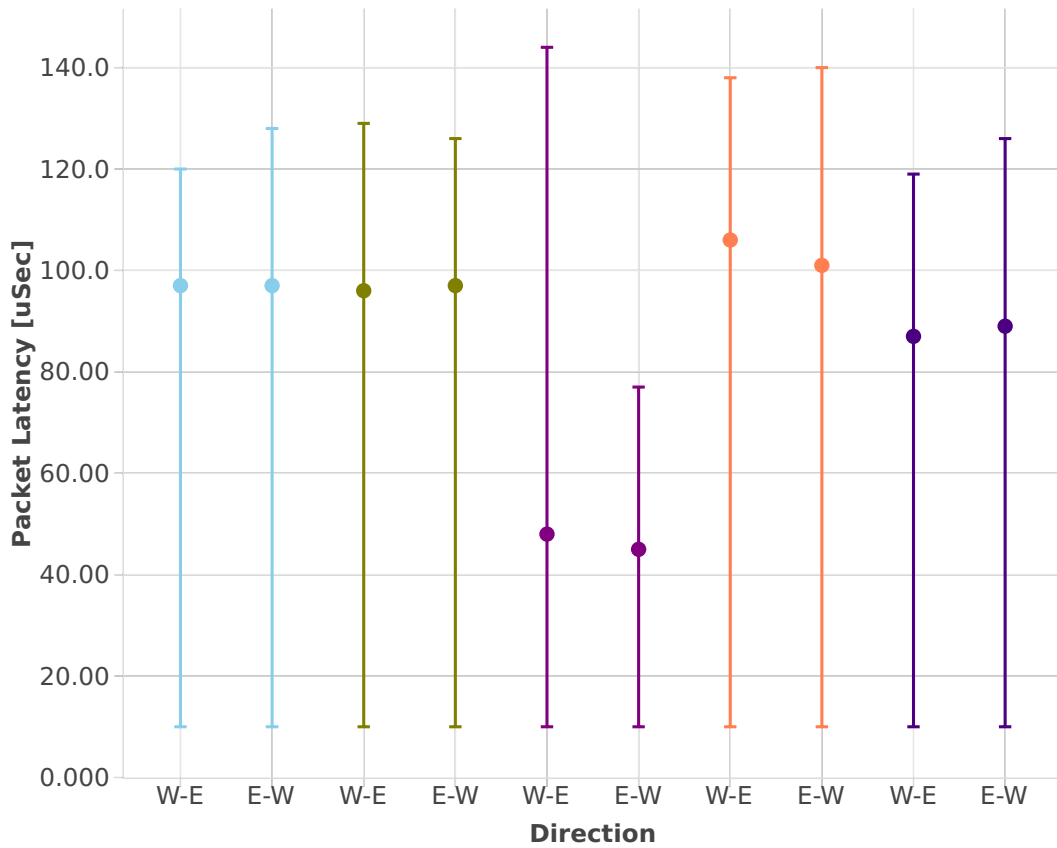

Latency: ip4-3n-skx-x710-64b-2t1c-features-ndr

- dot1q-ip4base
- ethip4-ip4base
- ethip4udp-ip4base-nat44
- ethip4-ip4base-copwhtlistbase
- ethip4-ip4base-ipolicemarkbase