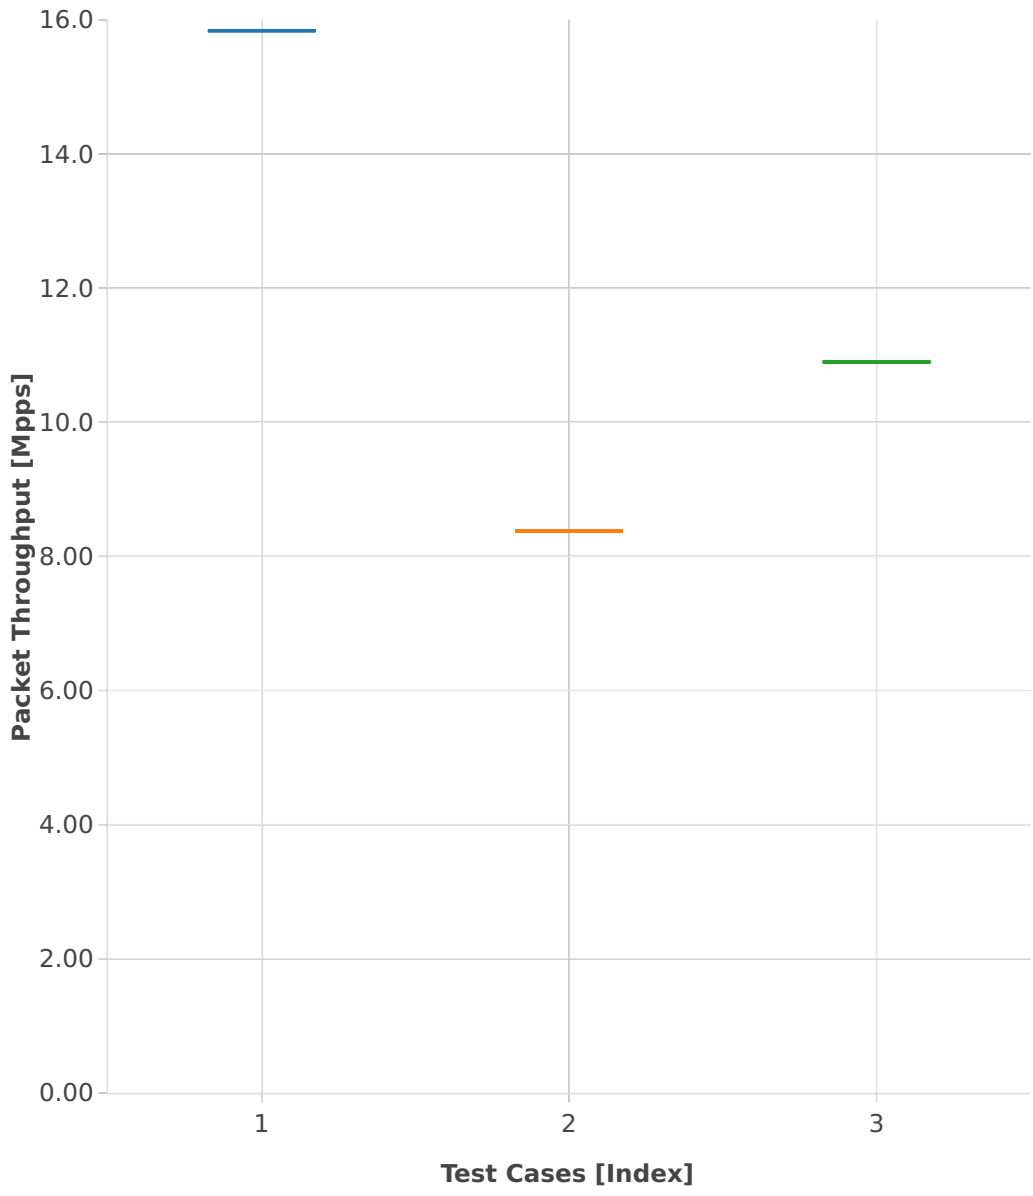

### Throughput: ip4-3n-skx-x710-64b-2t1c-features-iacl-ndr

- 1. (01 run) dot1q-ip4base
- 2. (01 run) ethip4udp-ip4base-iacl50sl-10kflows
- 3. (01 run) ethip4udp-ip4base-iacl50sf-10kflows