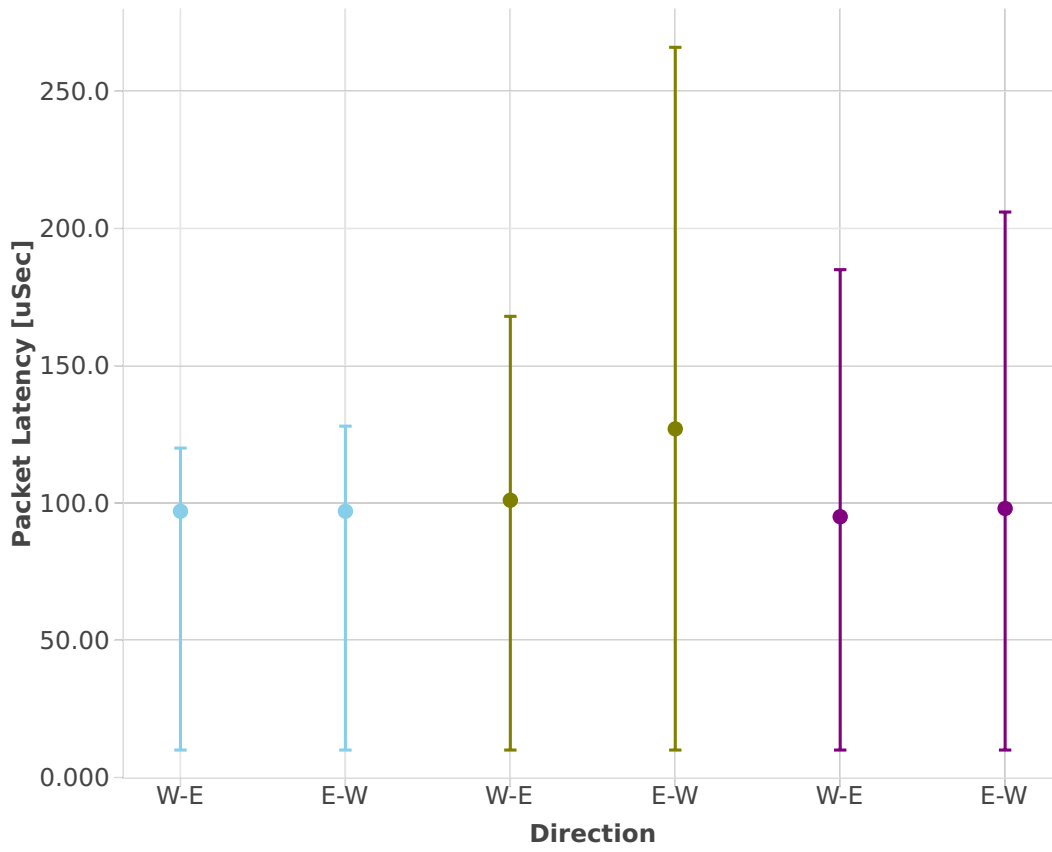

Latency: ip4-3n-skx-x710-64b-2t1c-features-iacl-ndr

- dot1q-ip4base
- ethip4udp-ip4base-iacl50sl-10kflows
- ethip4udp-ip4base-iacl50sf-10kflows