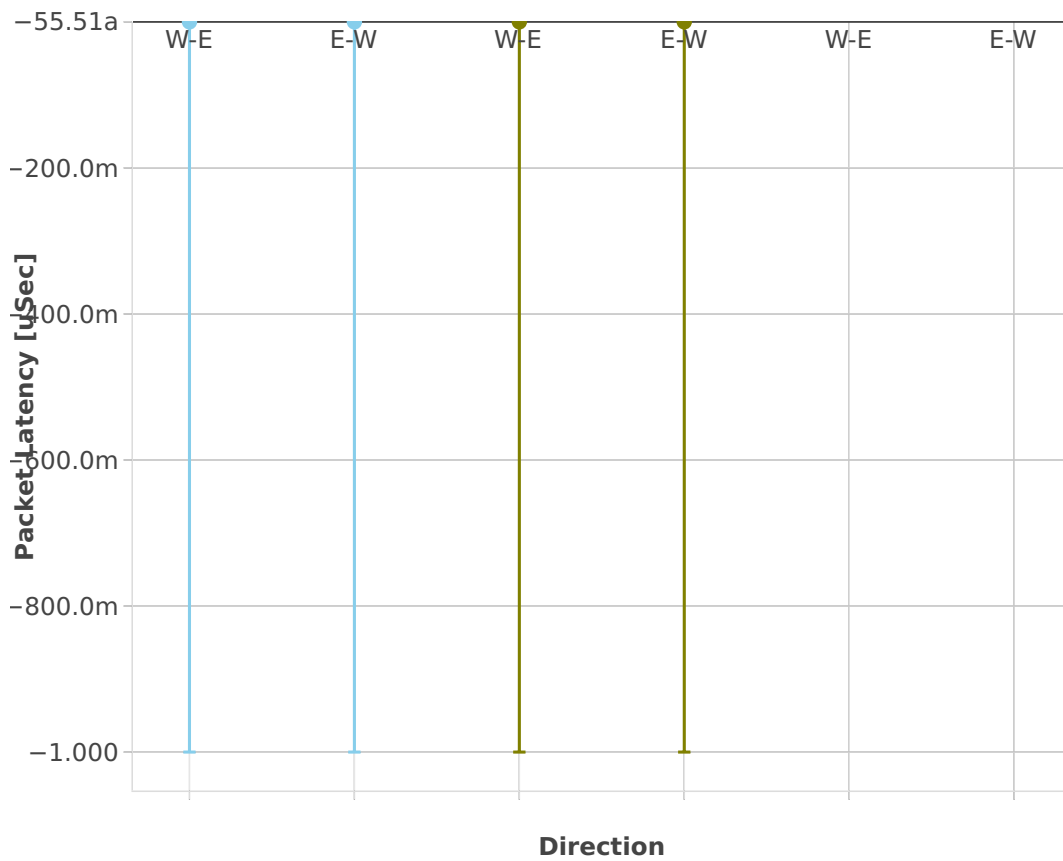

### Latency: vts-3n-hsw-x520-114b-2t2c-ndr

- ethip4vxlan-l2bdbasemaclrn-eth-iacldstbase-aclpermit-2vhostvr1024-1
- ethip4vxlan-l2bdbasemaclrn-eth-iacldstbase-noacl-2vhostvr1024-1vm
- ethip4vxlan-l2bdbasemaclrn-eth-iacldstbase-aclpermitreflect-2vhostvr1