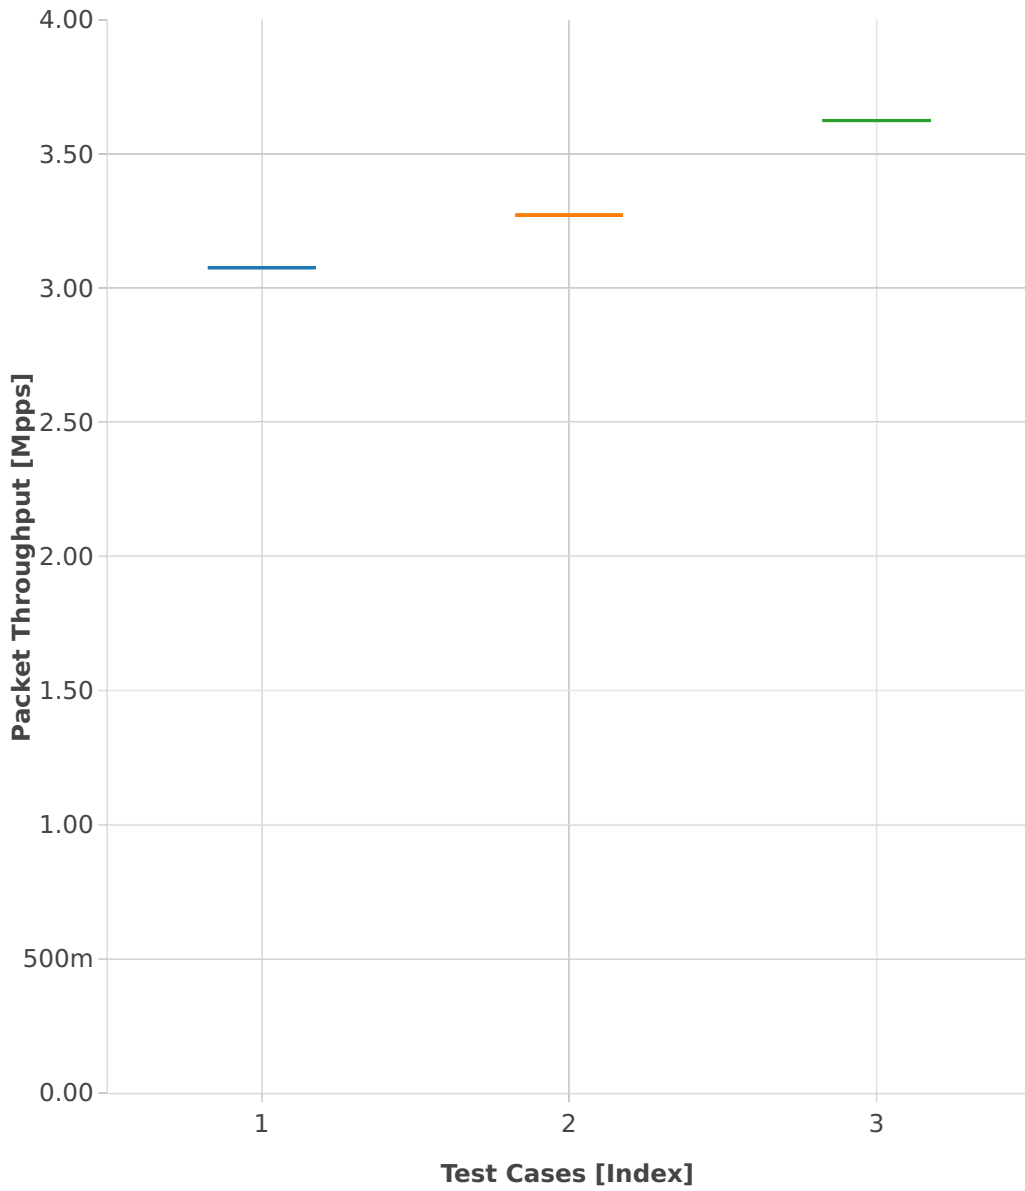

### Throughput: vts-3n-hsw-x520-114b-1t1c-ndr

- 1. (01 run) ethip4vlan-l2bdbasemaclrn-eth-iacldstbase-aclpermit-2vh
- 2. (01 run) ethip4vlan-l2bdbasemaclrn-eth-iacldstbase-aclpermitrefle
- 3. (01 run) ethip4vlan-l2bdbasemaclrn-eth-iacldstbase-noacl-2vhostv